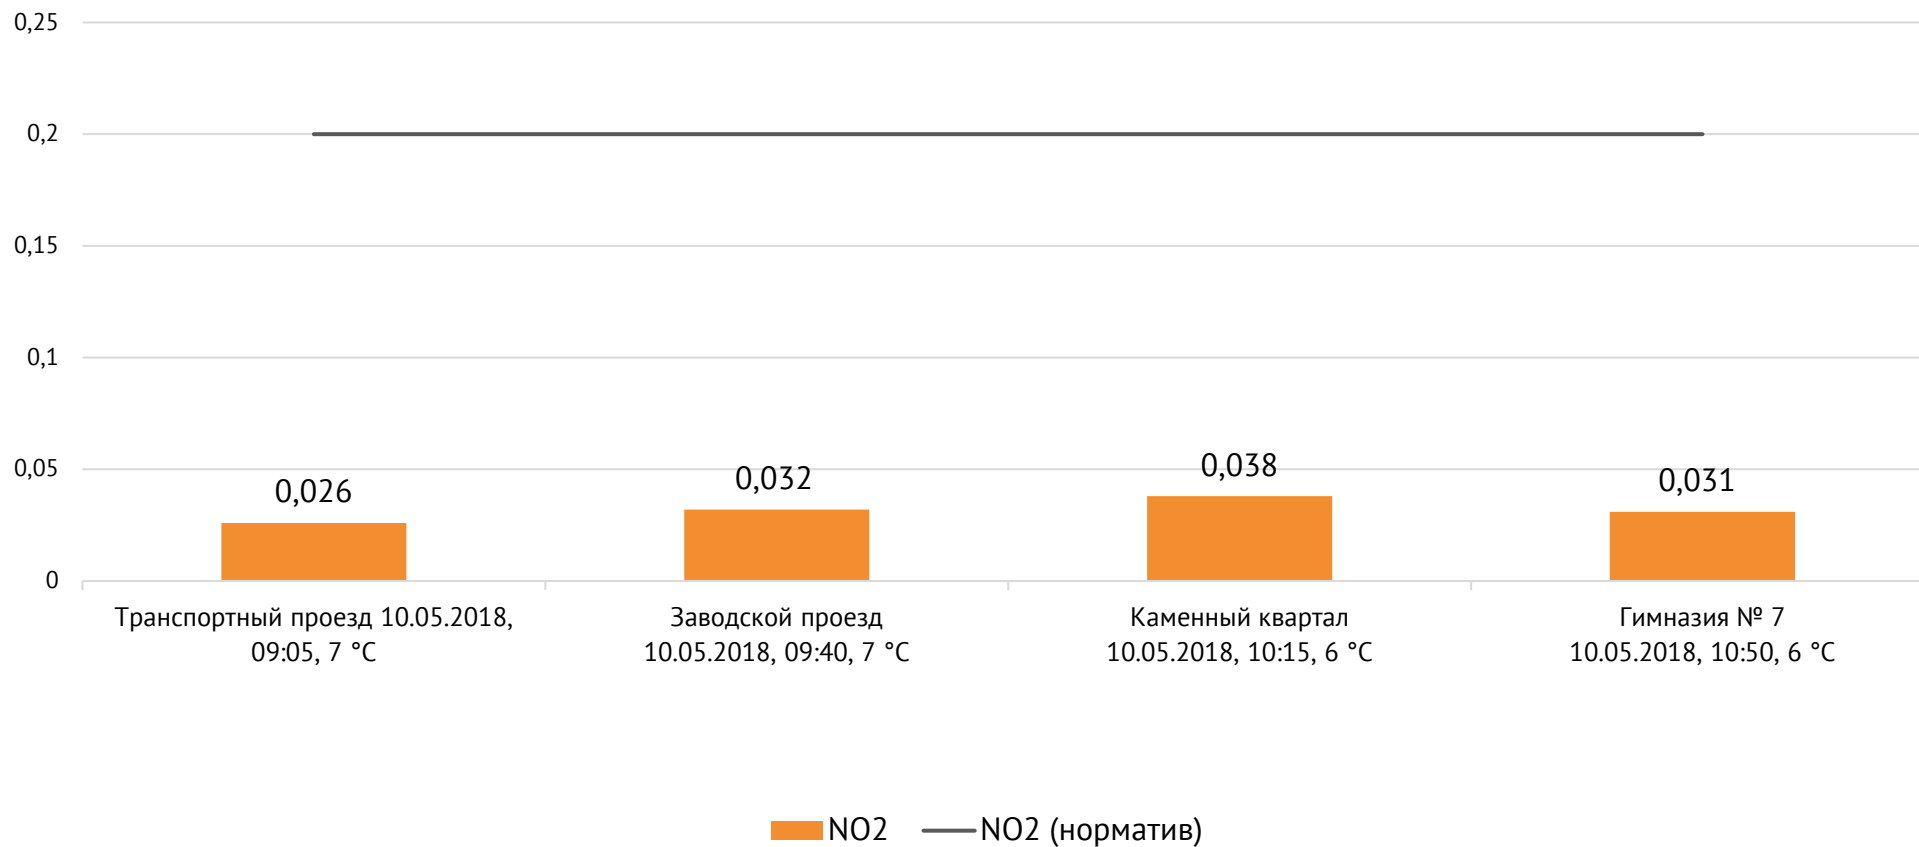

ОАО «Красцветмет»

Тел.: +7 391 259 3333, info@krastsvetmet.ru, www.krastsvetmet.ru

Транспортный проезд, дом 1, г. Красноярск, Российская Федерация, 660027

Концентрация NO₂, мг/м³