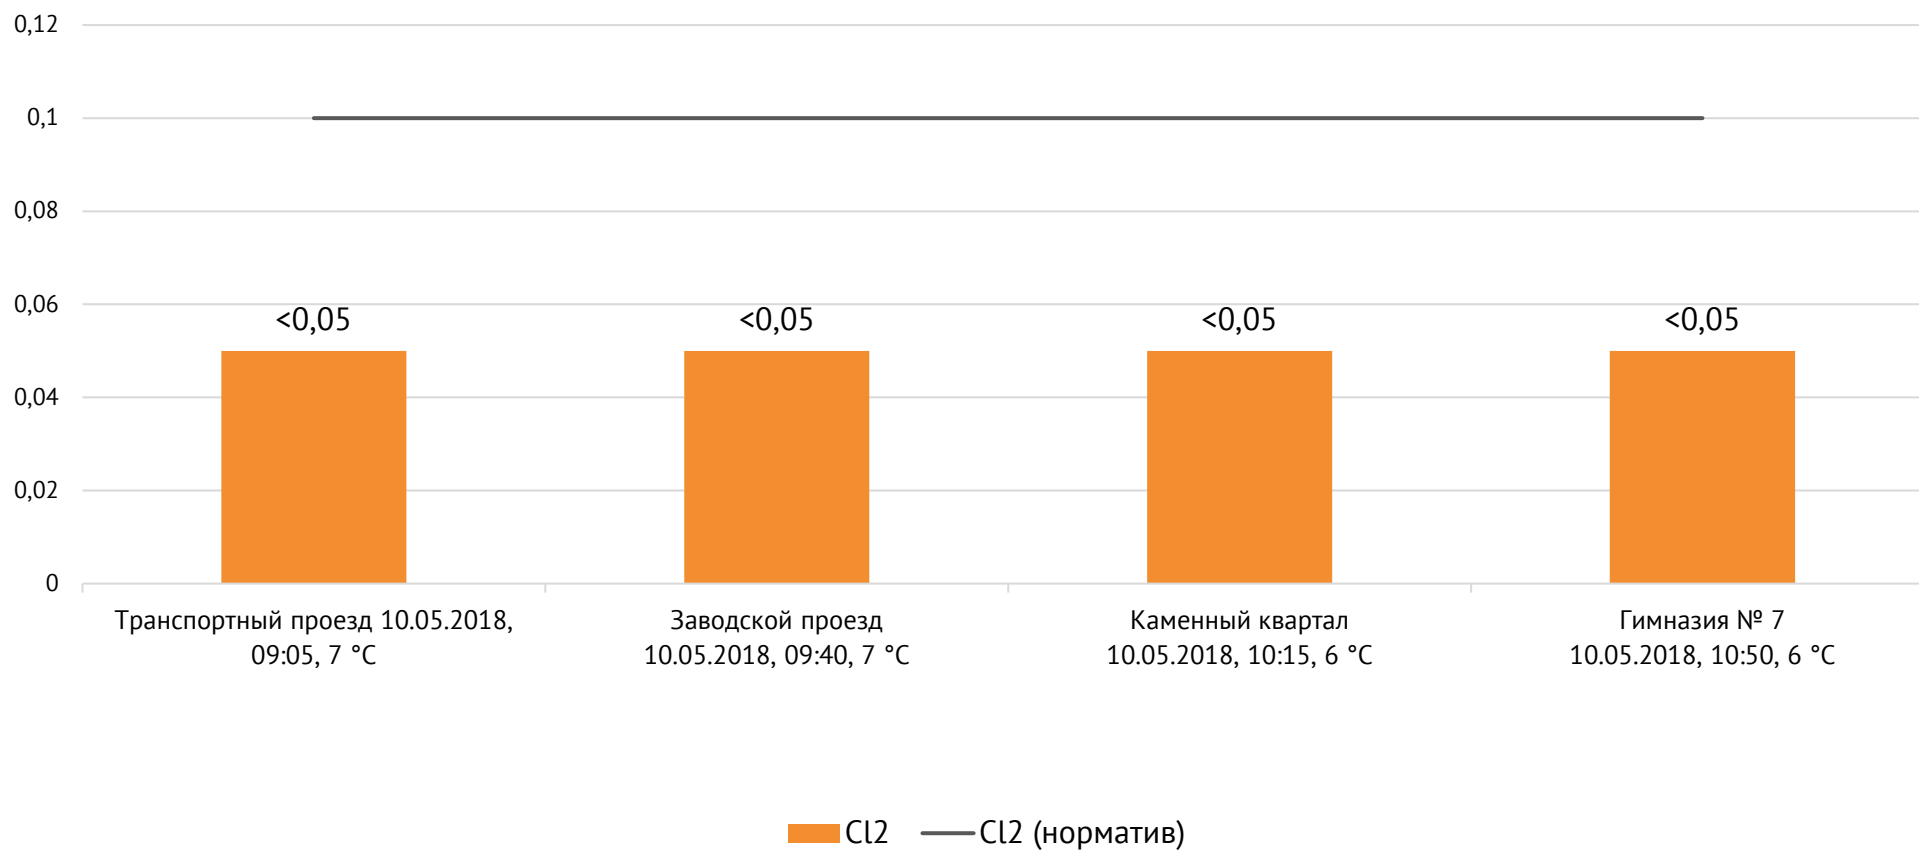

Концентрация Cl₂, мг/м³