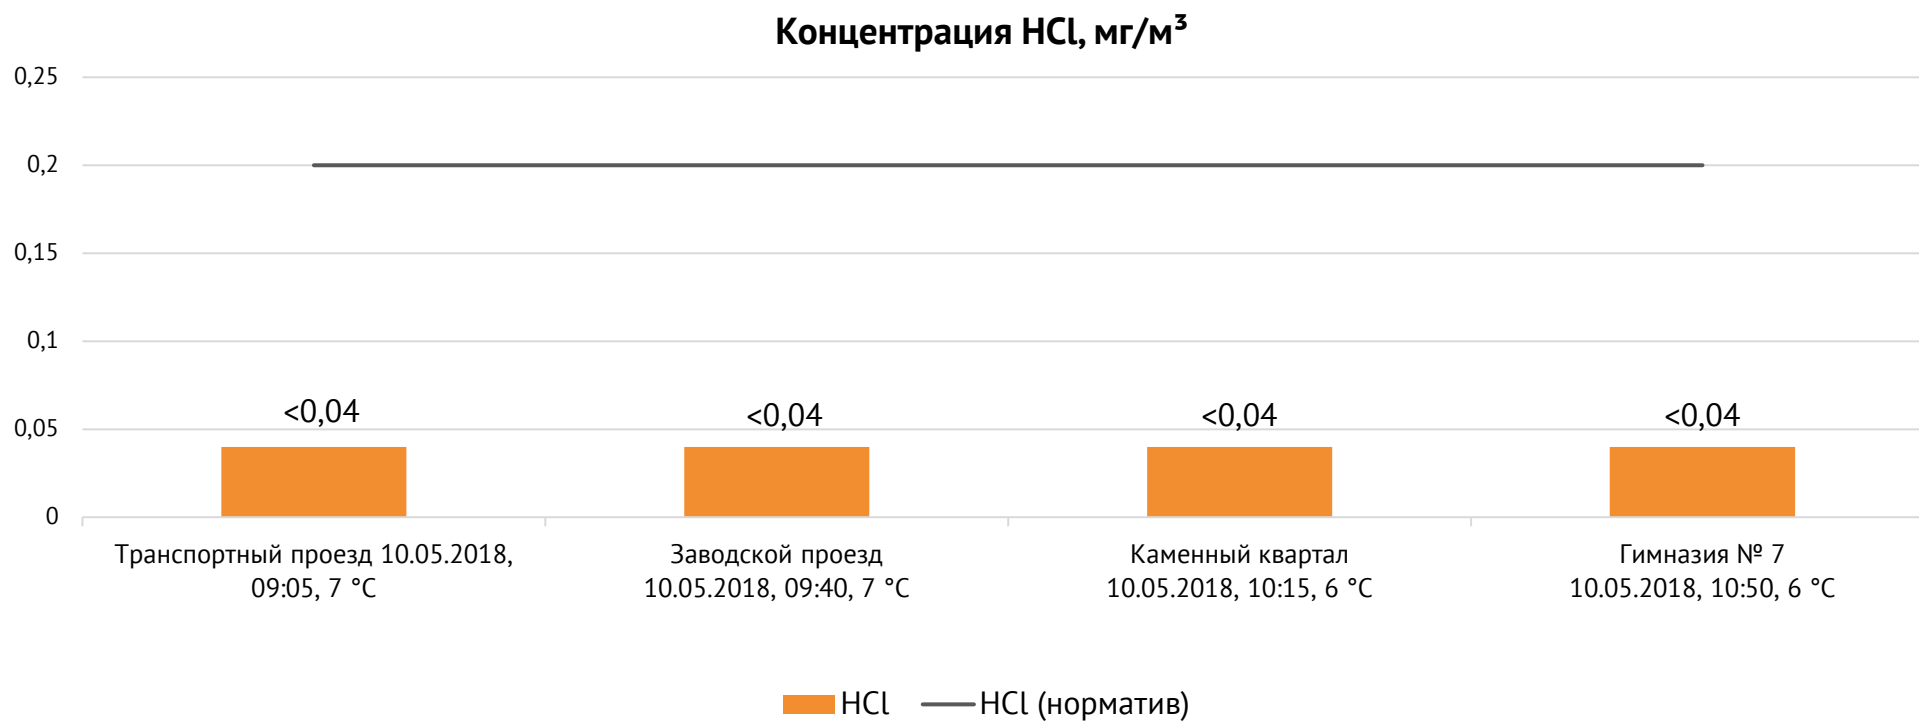

Направление ветра и номер вводимого режима: восточный

Концентрация Cl₂, мг/м³

ОАО «Красцветмет»

Тел.: +7 391 259 3333, info@krastsvetmet.ru, www.krastsvetmet.ru

Транспортный проезд, дом 1, г. Красноярск, Российская Федерация, 660027