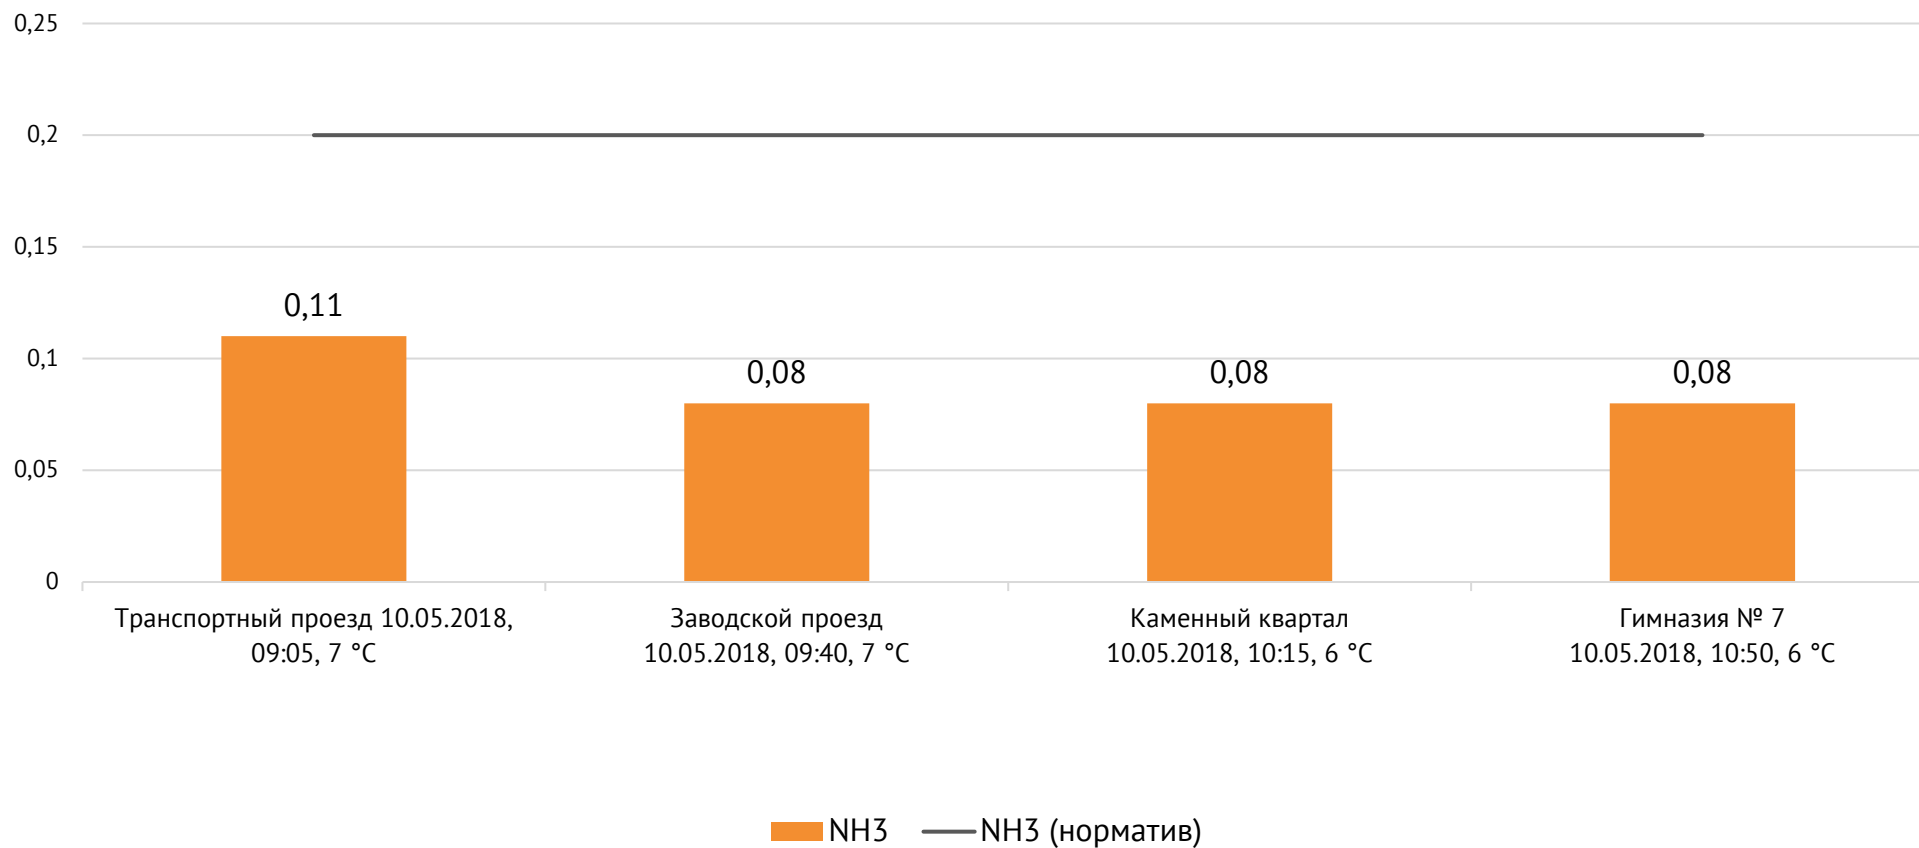

ОАО «Красцветмет»

Тел.: +7 391 259 3333, info@krastsvetmet.ru, www.krastsvetmet.ru

Транспортный проезд, дом 1, г. Красноярск, Российская Федерация, 660027

Концентрация NH_3 , мг/м^3