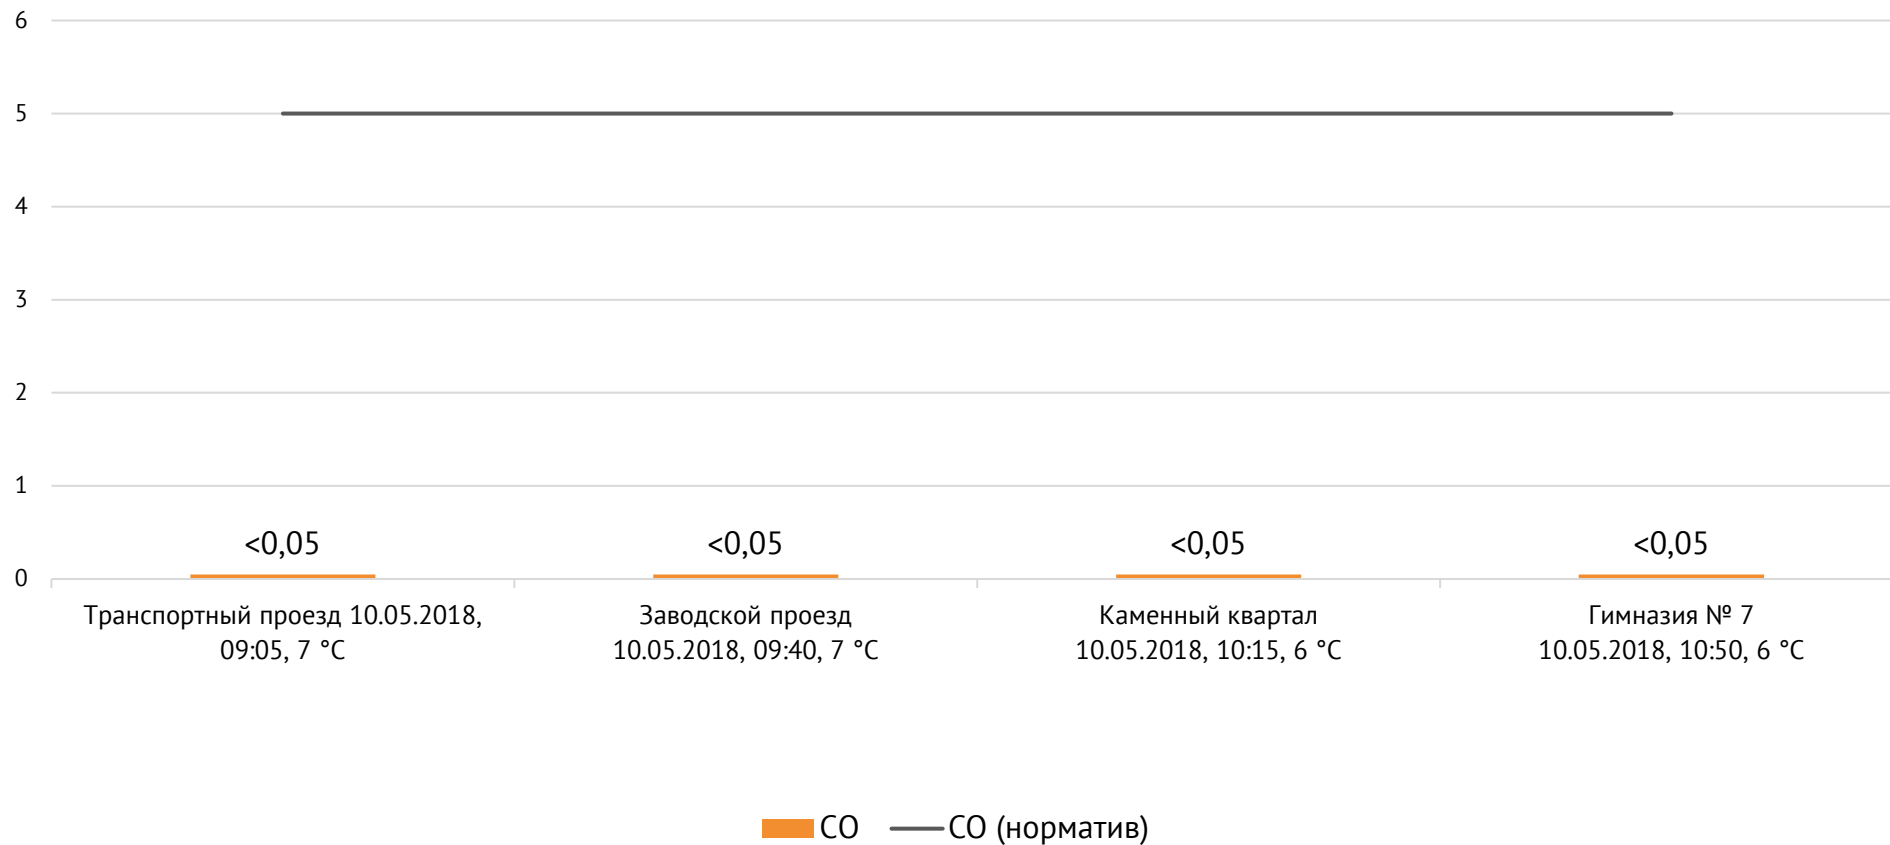

Концентрация NO₂, мг/м³

ОАО «Красцветмет»

Тел.: +7 391 259 3333, info@krastsvetmet.ru, www.krastsvetmet.ru

Транспортный проезд, дом 1, г. Красноярск, Российская Федерация, 660027

Концентрация CO, мг/м³

ОАО «Красцветмет»