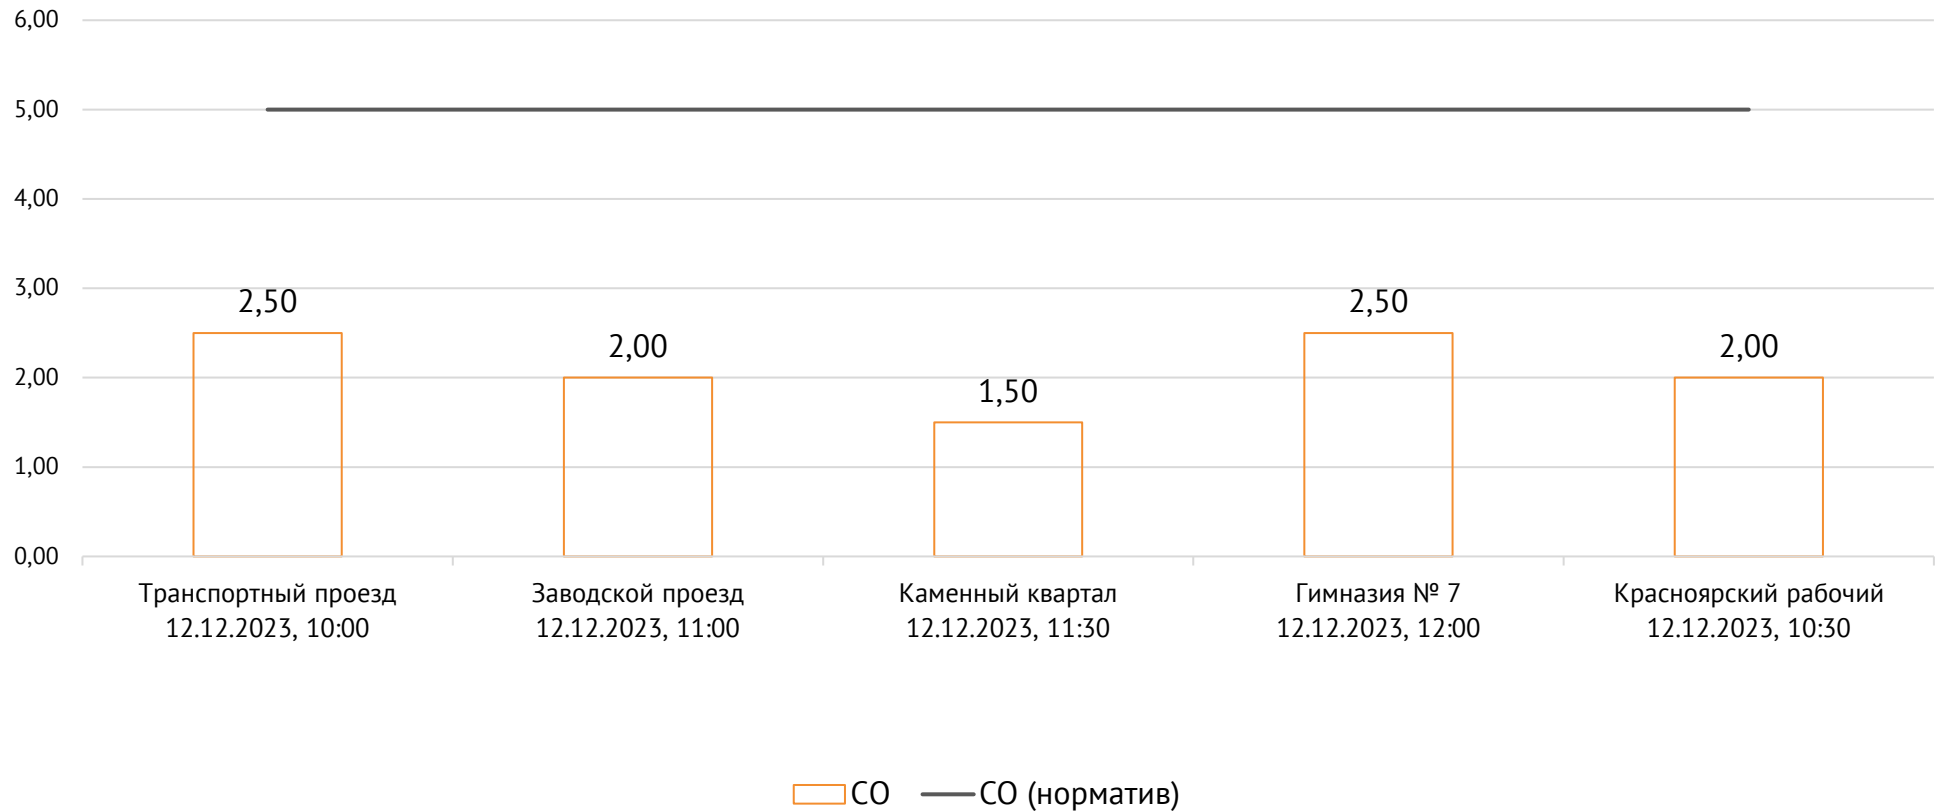

ОАО «Красцветмет»

Тел.: +7 391 259 3333, info@krastsvetmet.ru, www.krastsvetmet.ru

Транспортный проезд, дом 1, г. Красноярск, Российская Федерация, 660027

Концентрация CO, мг/м³