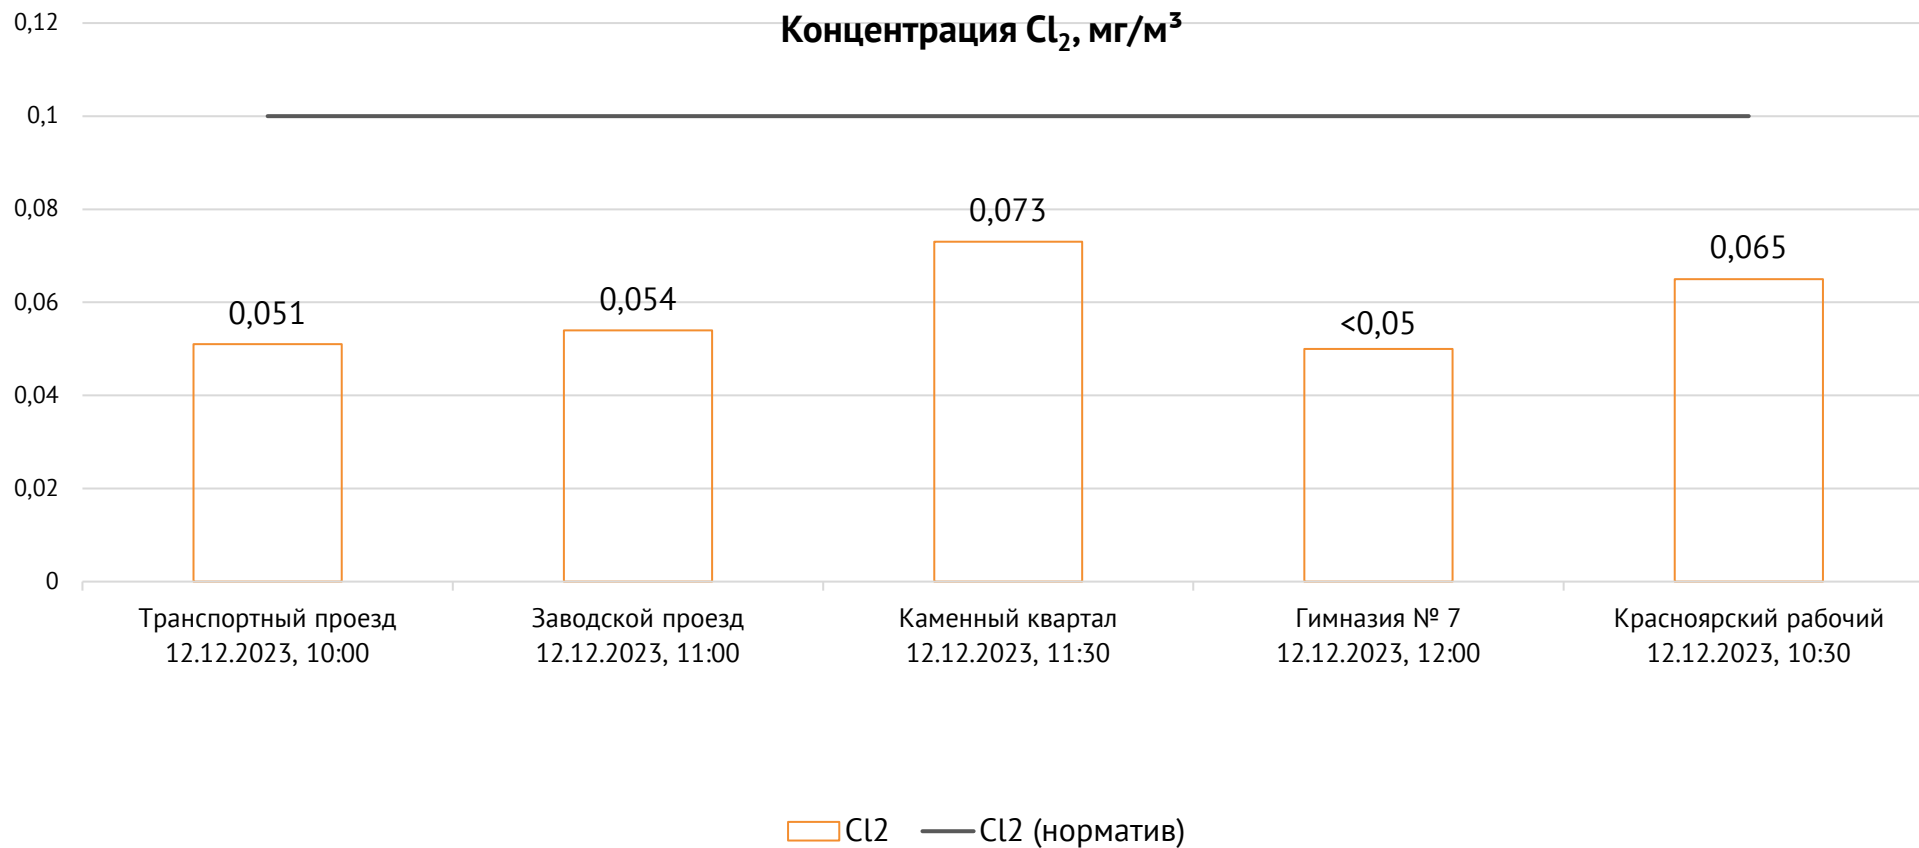

ОАО «Красцветмет»

Тел.: +7 391 259 3333, info@krastsvetmet.ru, www.krastsvetmet.ru

Транспортный проезд, дом 1, г. Красноярск, Российская Федерация, 660027