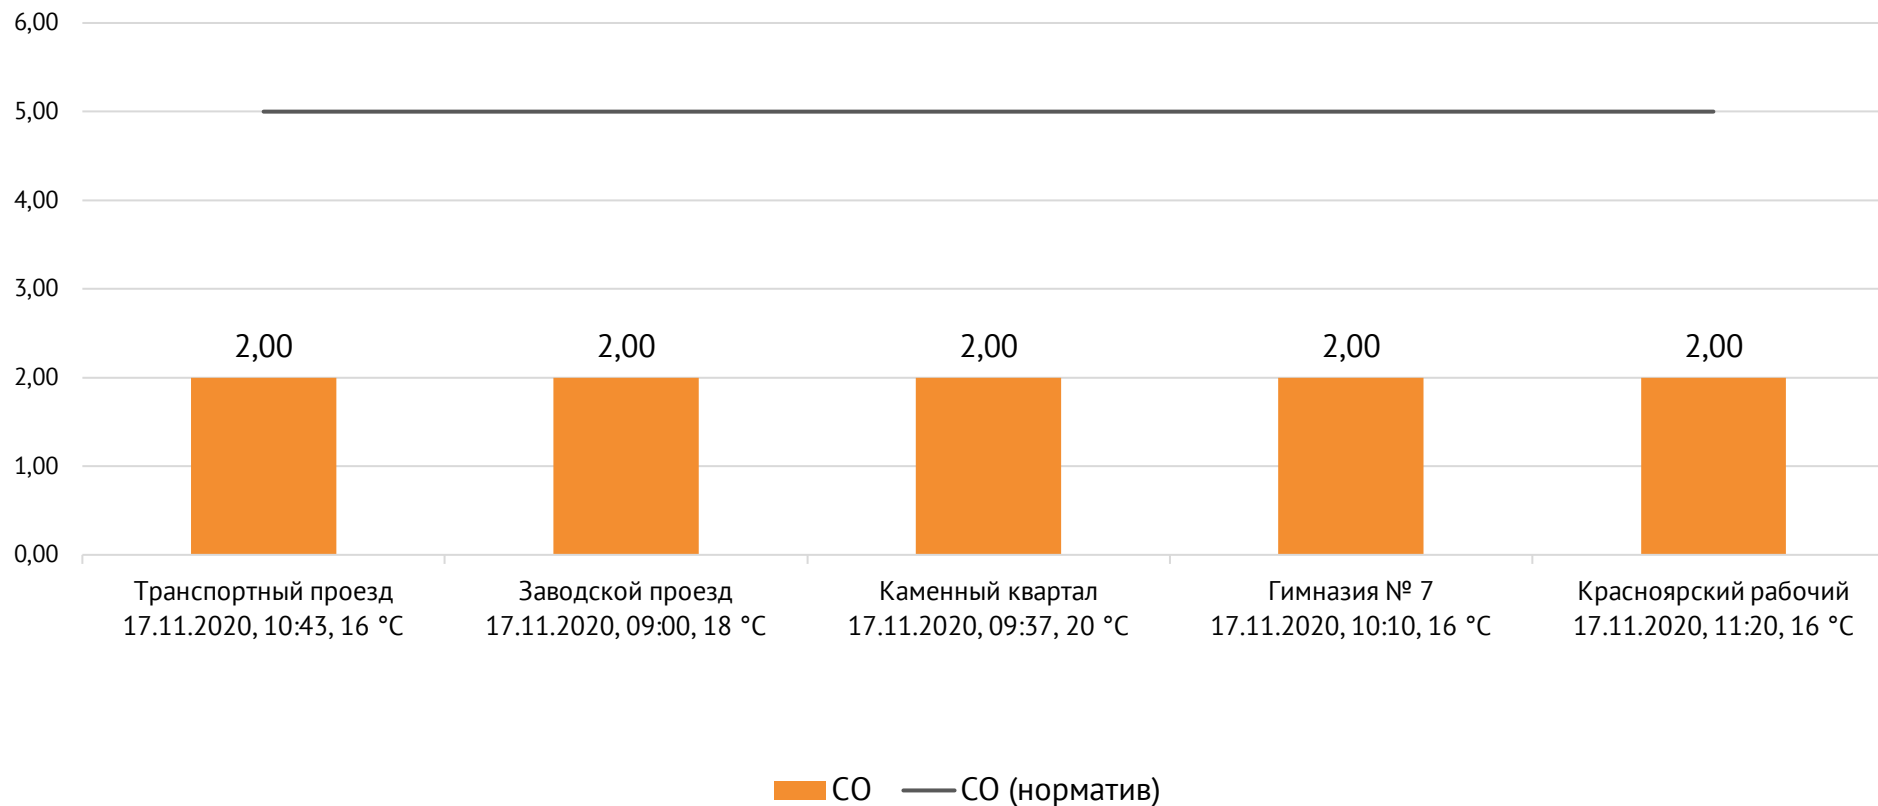

ОАО «Красцветмет»

Тел.: +7 391 259 3333, info@krastsvetmet.ru, www.krastsvetmet.ru

Транспортный проезд, дом 1, г. Красноярск, Российская Федерация, 660027

Концентрация CO, мг/м³