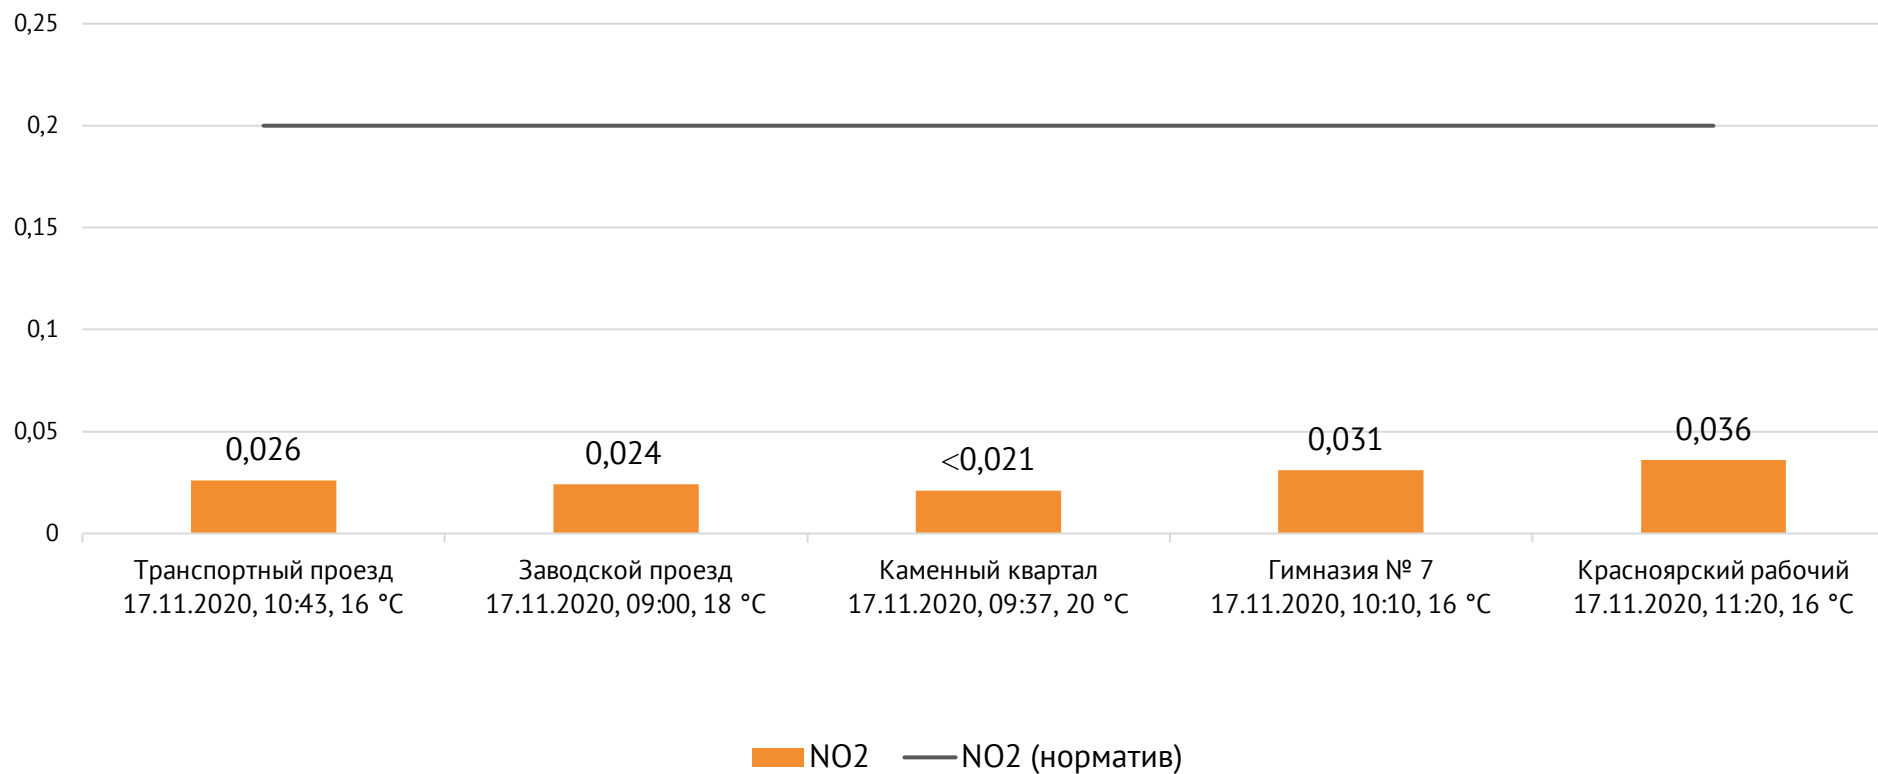

ОАО «Красцветмет»

Тел.: +7 391 259 3333, info@krastsvetmet.ru, www.krastsvetmet.ru

Транспортный проезд, дом 1, г. Красноярск, Российская Федерация, 660027

Концентрация NO₂, мг/м³