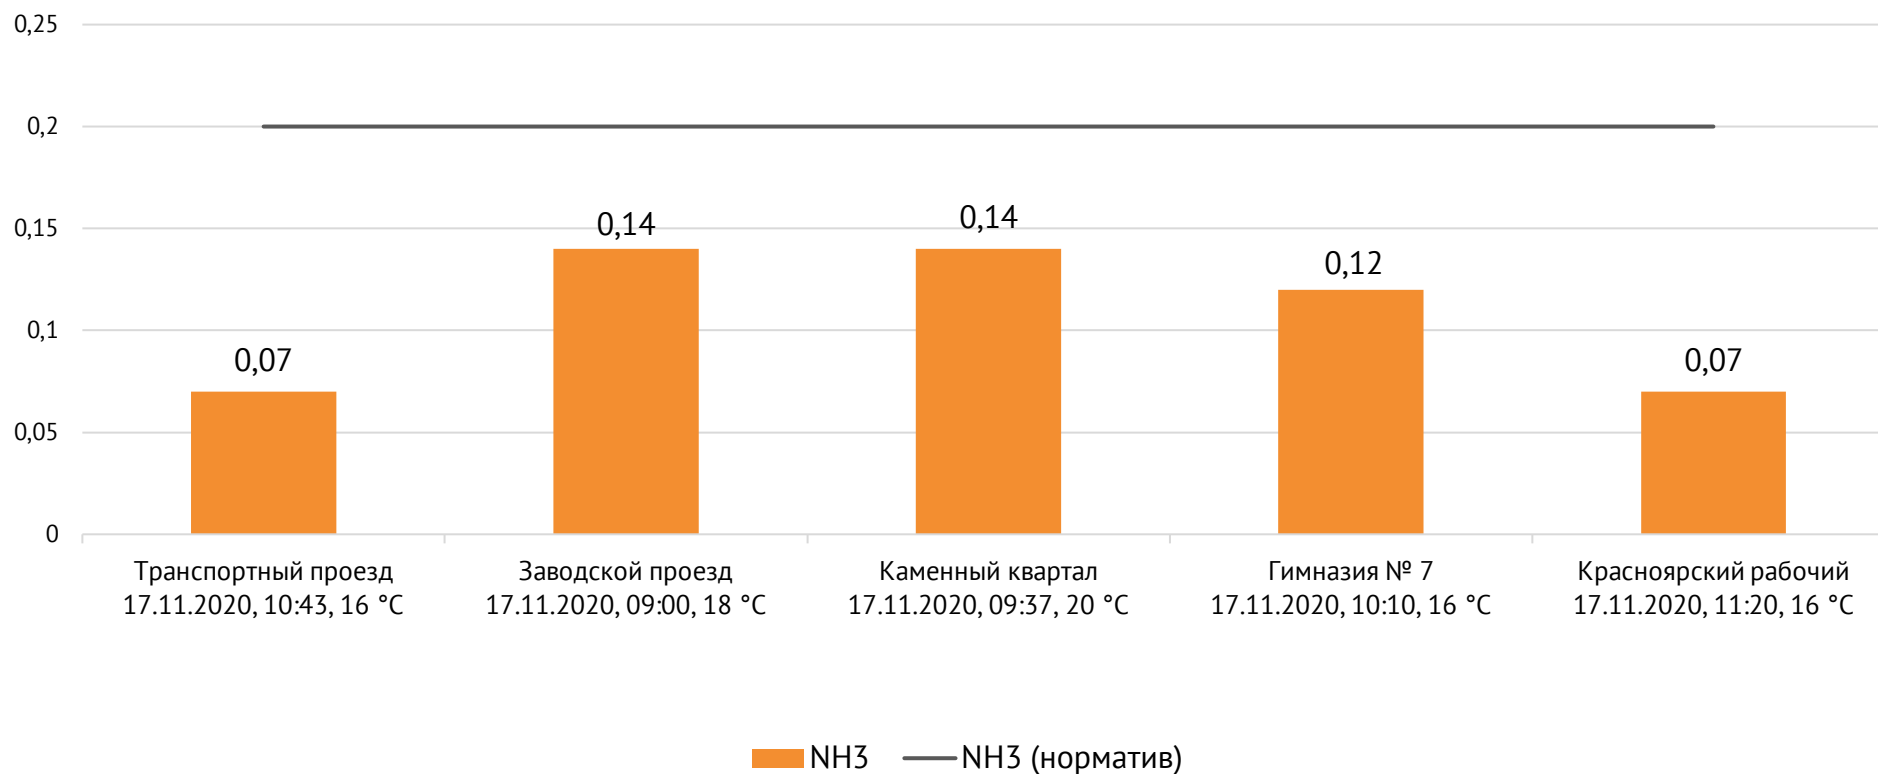

ОАО «Красцветмет»

Тел.: +7 391 259 3333, info@krastsvetmet.ru, www.krastsvetmet.ru

Транспортный проезд, дом 1, г. Красноярск, Российская Федерация, 660027

Концентрация NH_3 , мг/м^3