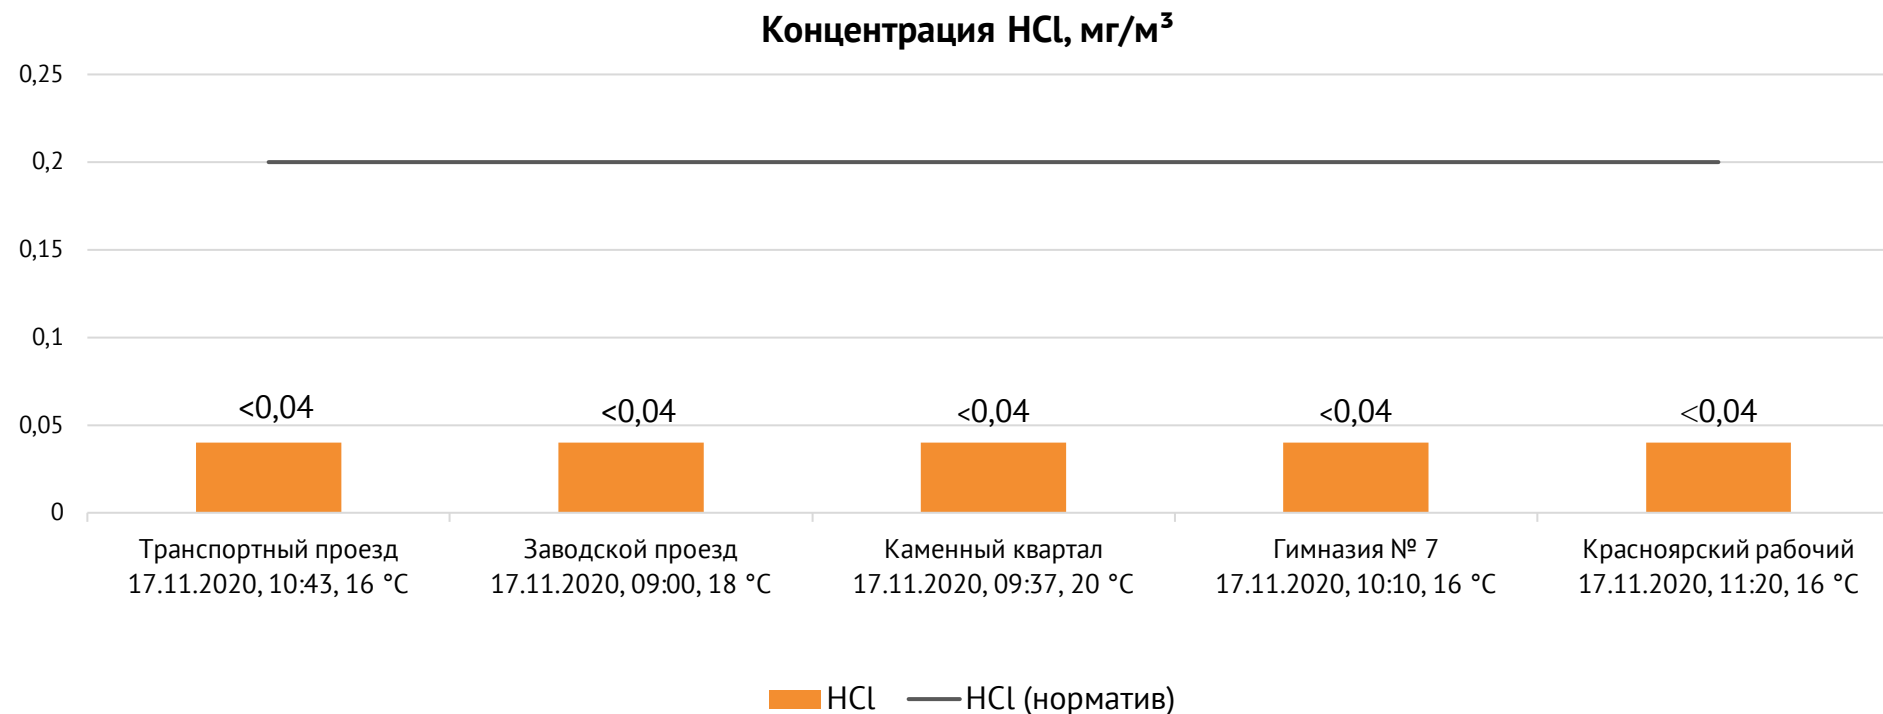

ОАО «Красцветмет»

Тел.: +7 391 259 3333, info@krastsvetmet.ru, www.krastsvetmet.ru

Транспортный проезд, дом 1, г. Красноярск, Российская Федерация, 660027

Протокол № 15315/Г от 18.11.2020

Контроль уровня загрязнения атмосферного воздуха (в том числе в период обввления неблагоприятных метеоусловий на границе санитарно-защитной зоны)

Направление ветра и номер вводимого режима: без ветра, 1 режим