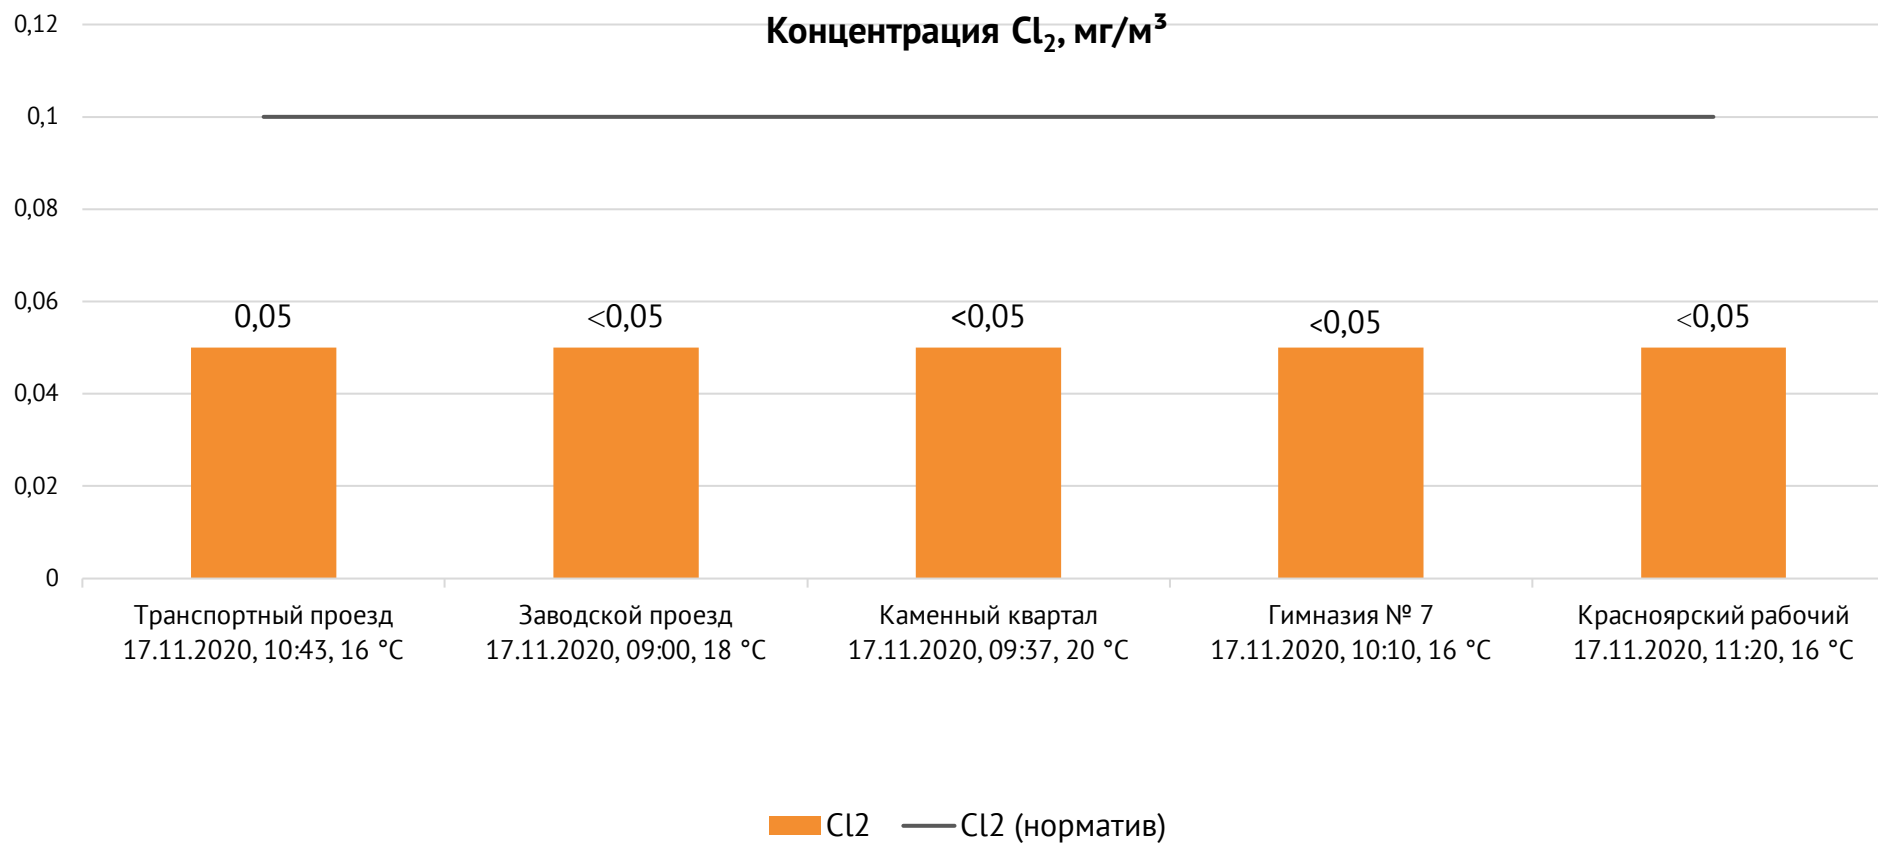

Направление ветра и номер вводимого режима: без ветра, 1 режим

ОАО «Красцветмет»

Тел.: +7 391 259 3333, info@krastsvetmet.ru, www.krastsvetmet.ru

Транспортный проезд, дом 1, г. Красноярск, Российская Федерация, 660027