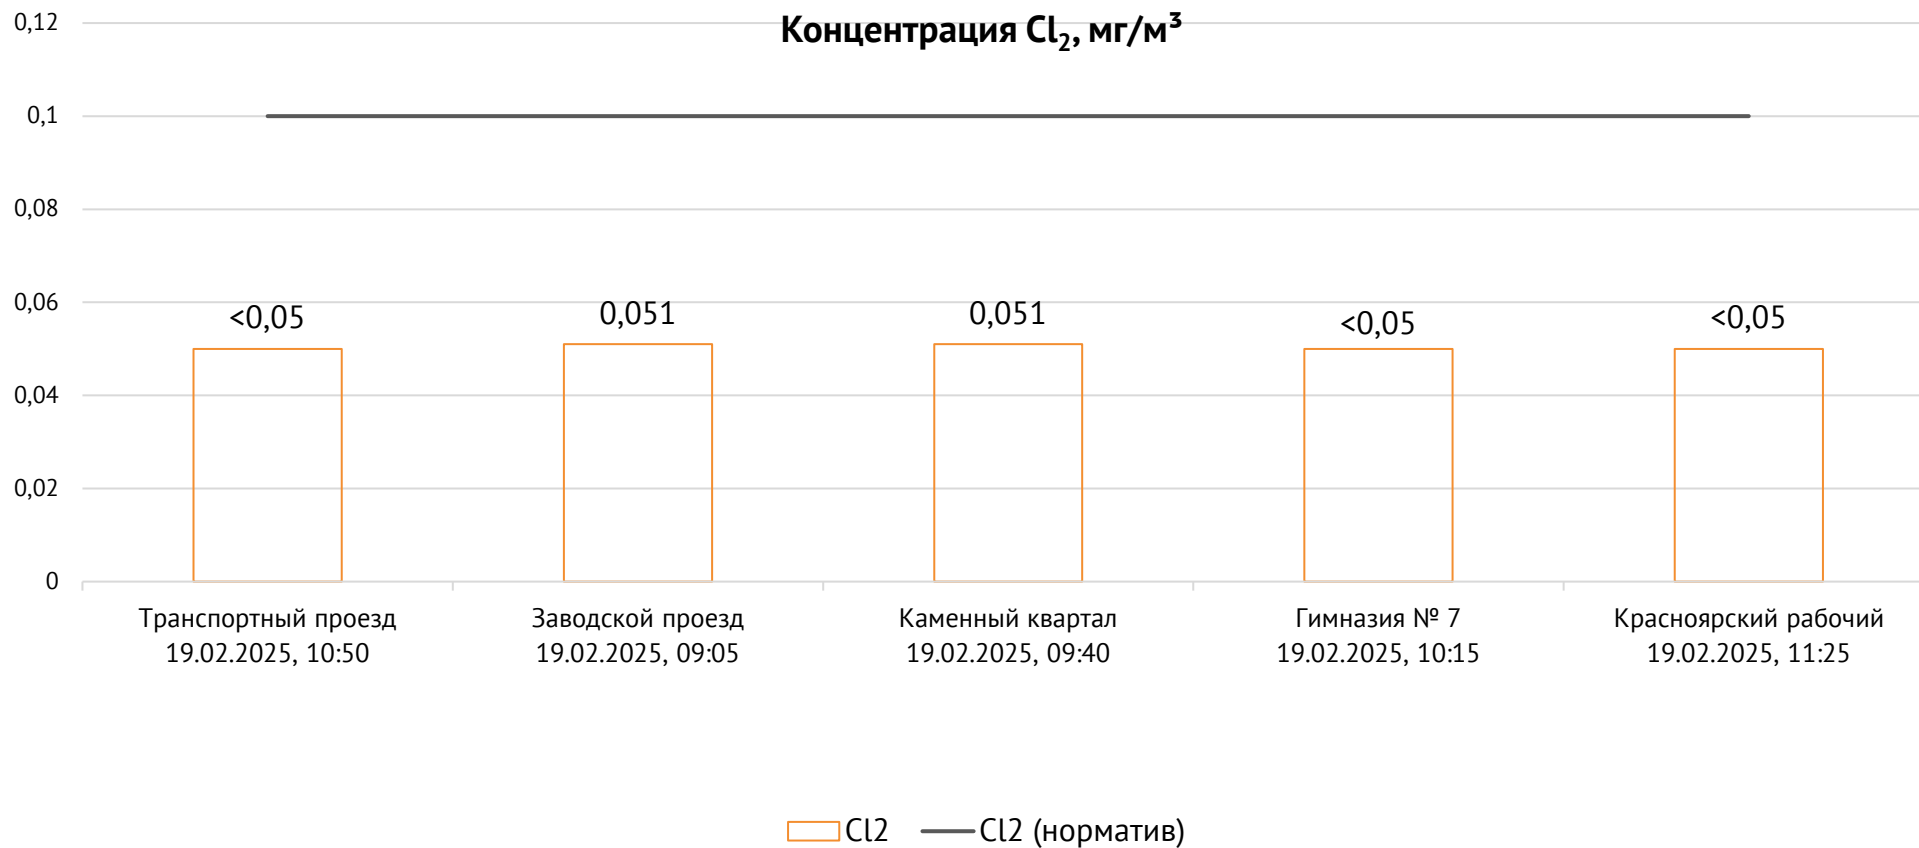

ОАО «Красцветмет»

Тел.: +7 391 259 3333, info@krastsvetmet.ru, www.krastsvetmet.ru

Транспортный проезд, дом 1, г. Красноярск, Российская Федерация, 660027