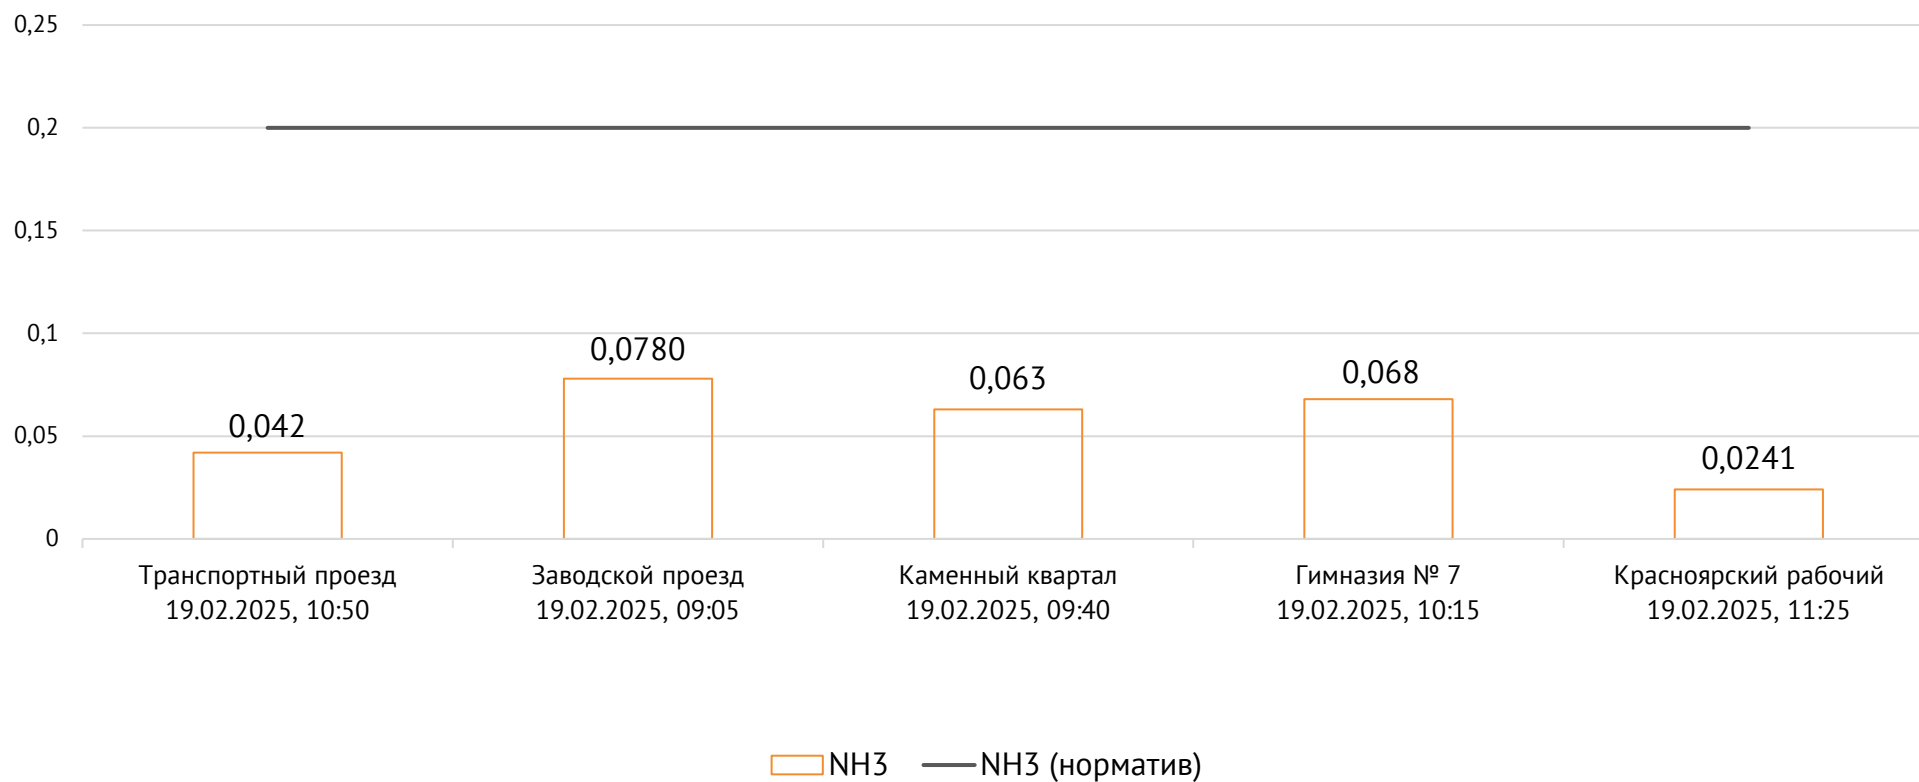

ОАО «Красцветмет»

Тел.: +7 391 259 3333, info@krastsvetmet.ru, www.krastsvetmet.ru

Транспортный проезд, дом 1, г. Красноярск, Российская Федерация, 660027

Концентрация CO, мг/м³

Концентрация NH_3 , мг/м^3