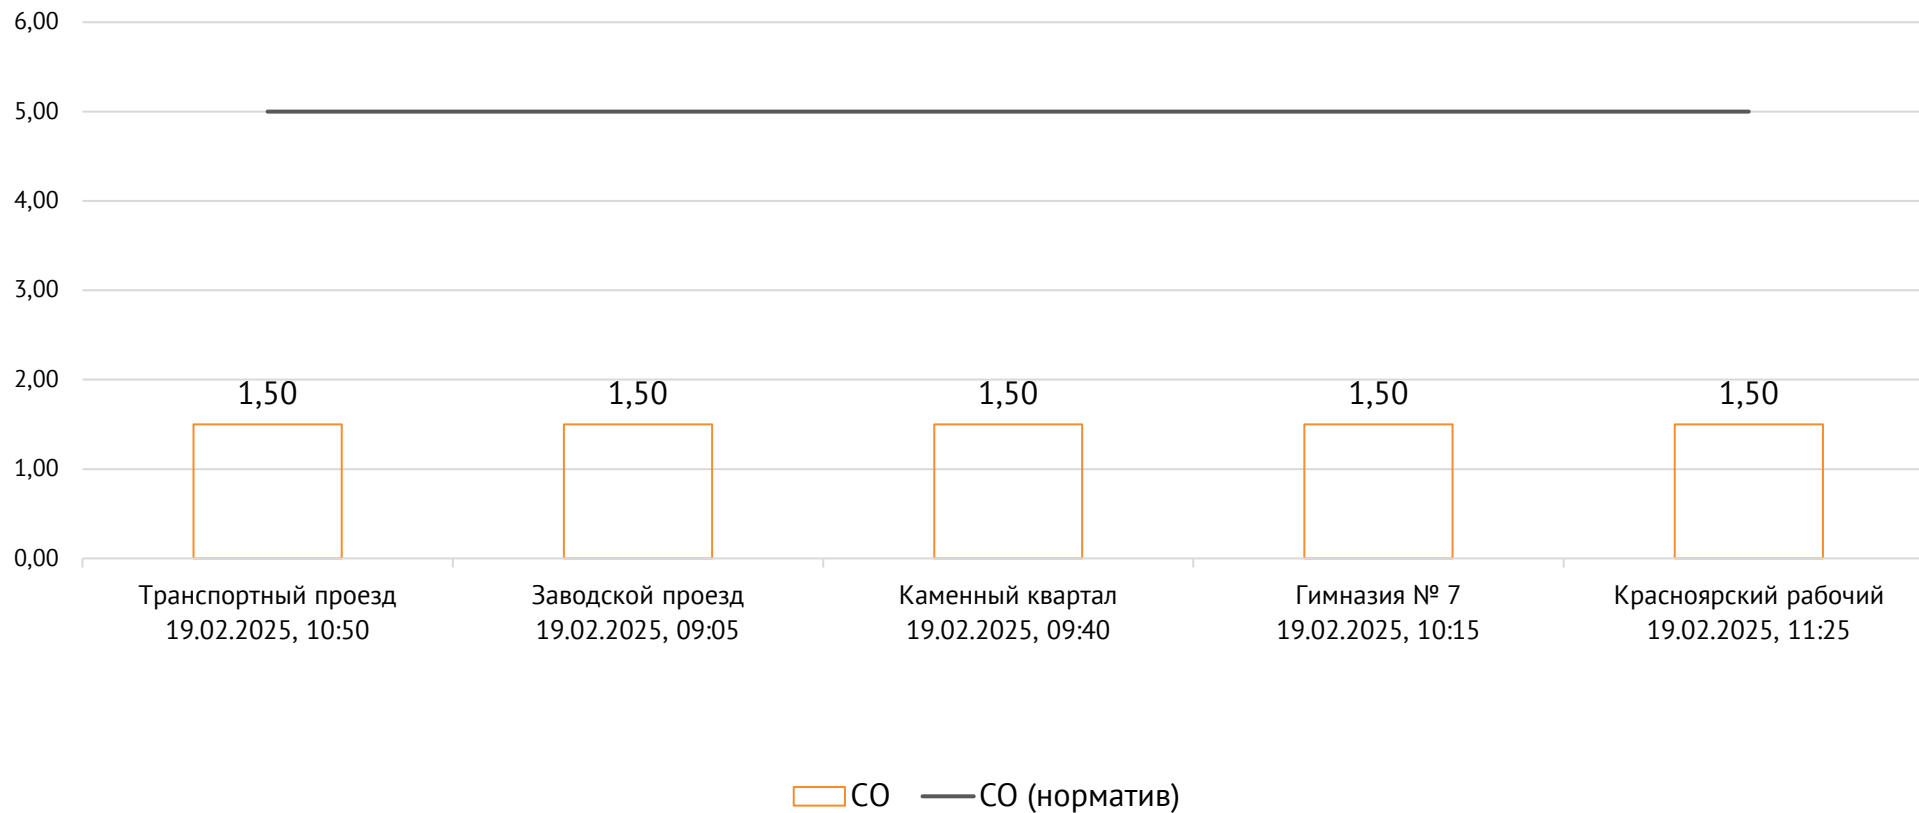

ОАО «Красцветмет»

Тел.: +7 391 259 3333, info@krastsvetmet.ru, www.krastsvetmet.ru

Транспортный проезд, дом 1, г. Красноярск, Российская Федерация, 660027

Концентрация CO, мг/м³