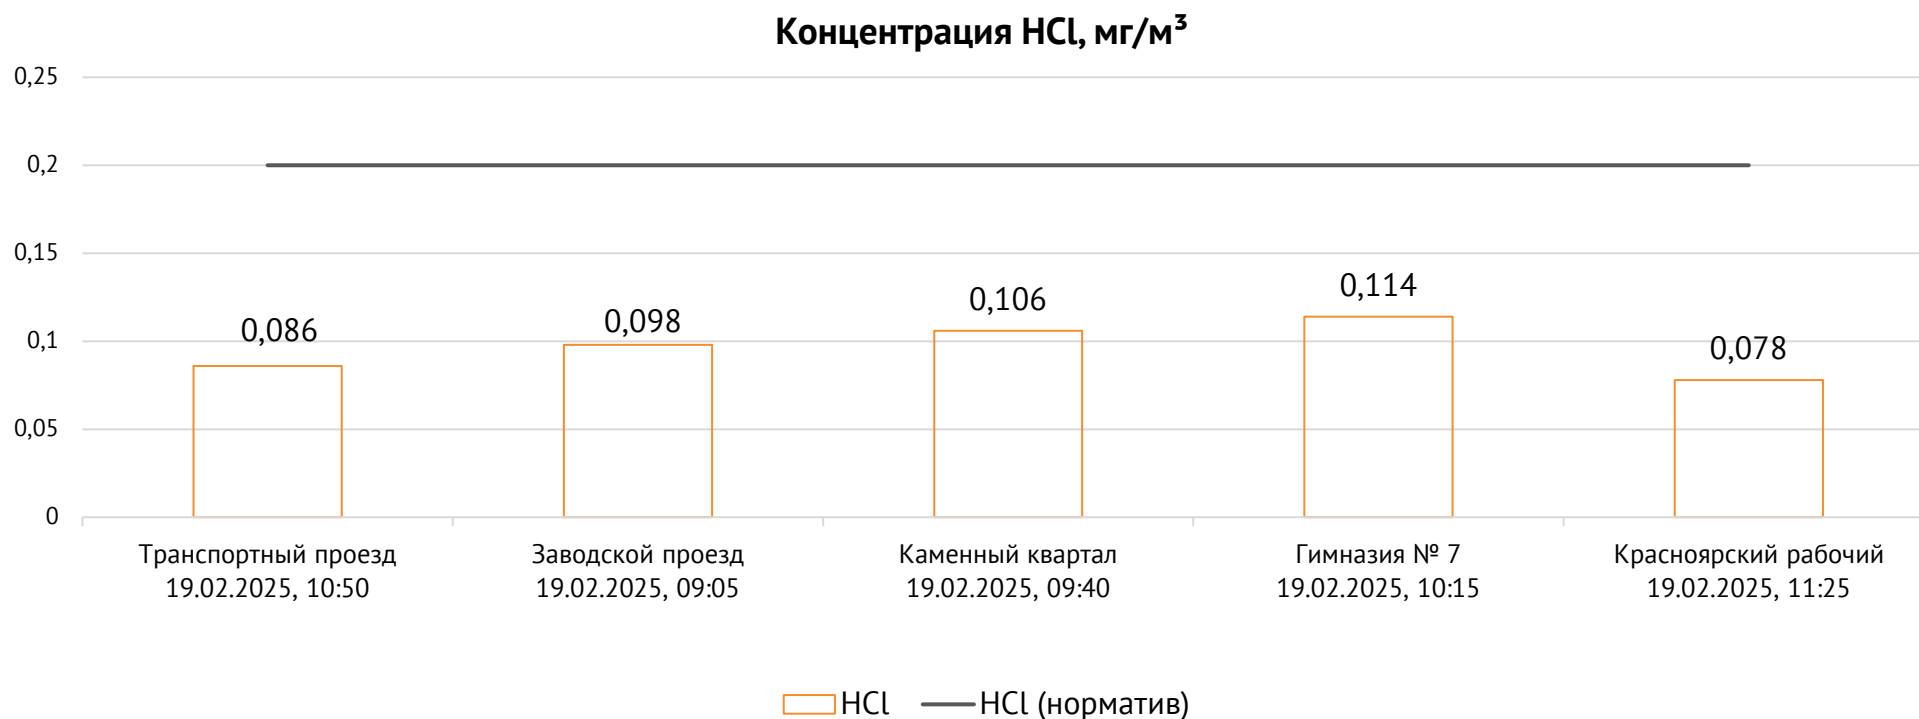

Номер вводимого режима: I режим

ОАО «Красцветмет»

Тел.: +7 391 259 3333, info@krastsvetmet.ru, www.krastsvetmet.ru

Транспортный проезд, дом 1, г. Красноярск, Российская Федерация, 660027

Концентрация NO₂, мг/м³