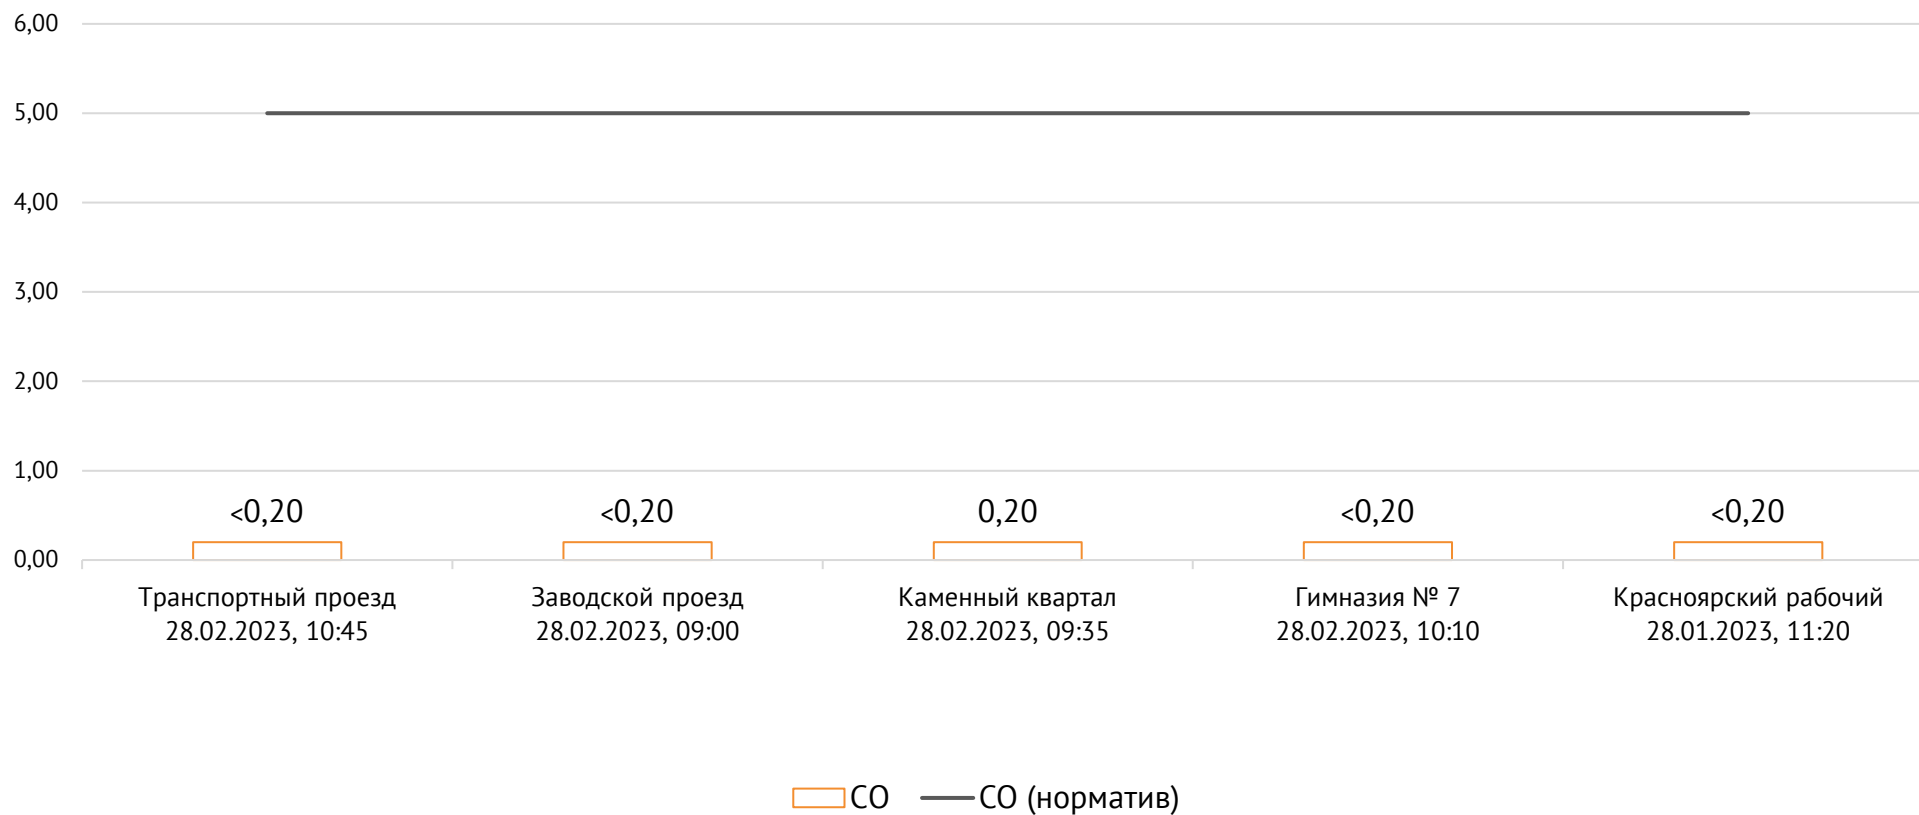

ОАО «Красцветмет»

Тел.: +7 391 259 3333, info@krastsvetmet.ru, www.krastsvetmet.ru

Транспортный проезд, дом 1, г. Красноярск, Российская Федерация, 660027

Концентрация CO, мг/м³