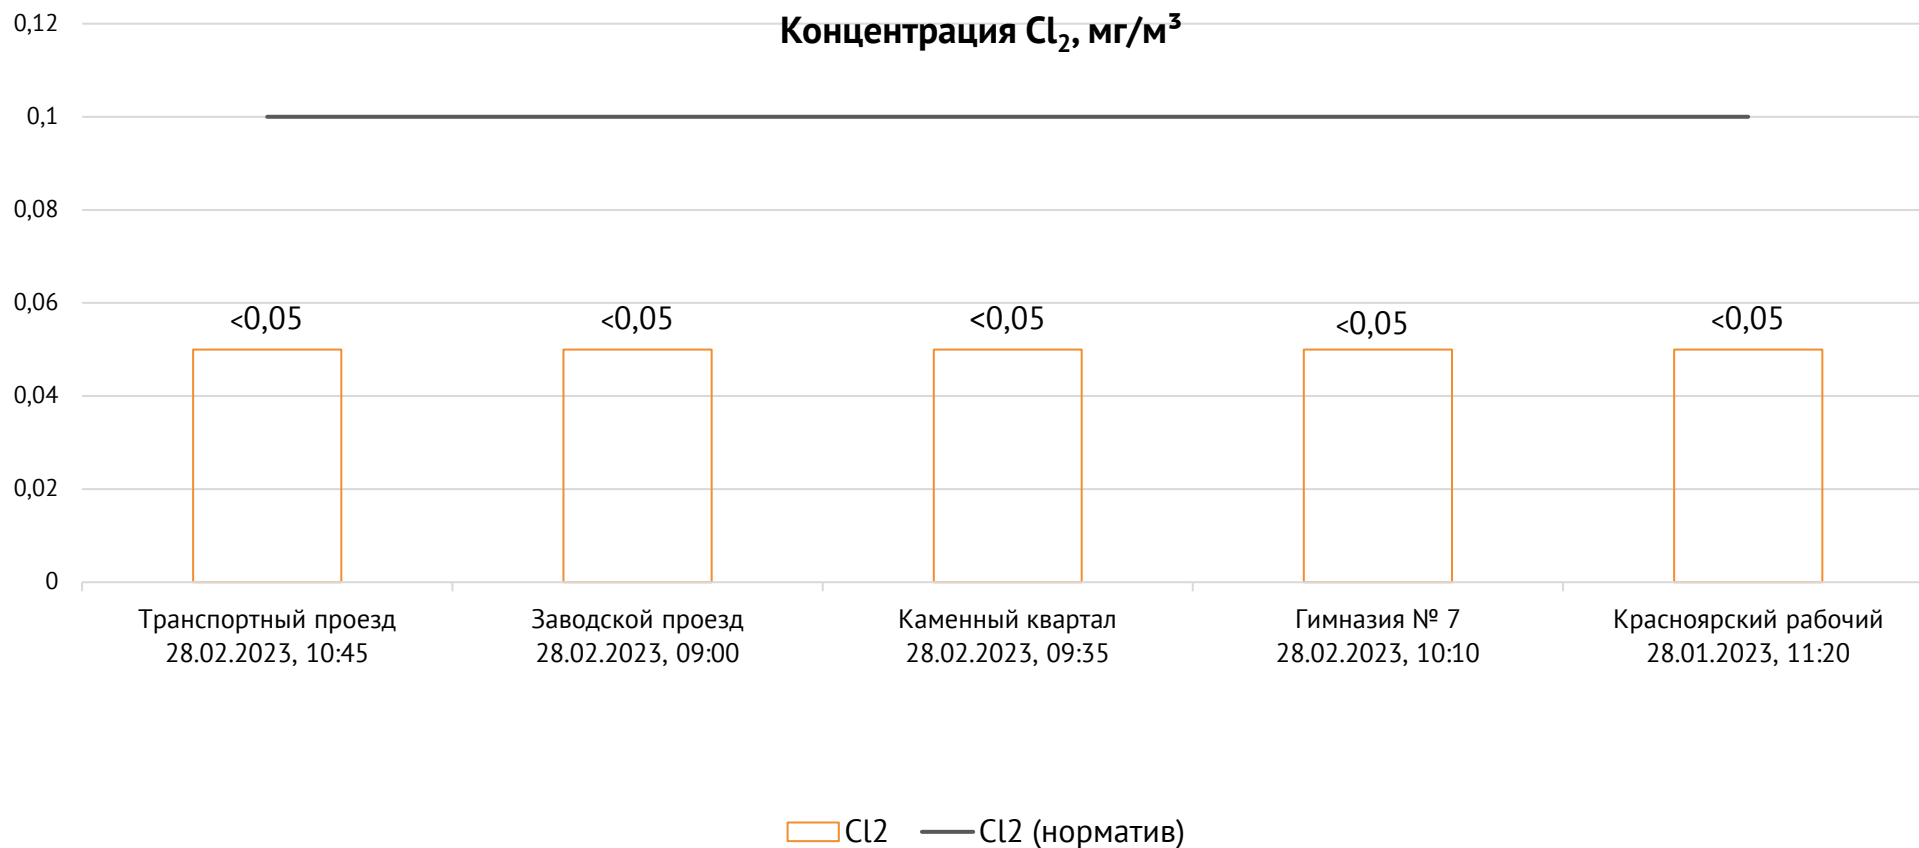

ОАО «Красцветмет»

Тел.: +7 391 259 3333, info@krastsvetmet.ru, www.krastsvetmet.ru

Транспортный проезд, дом 1, г. Красноярск, Российская Федерация, 660027