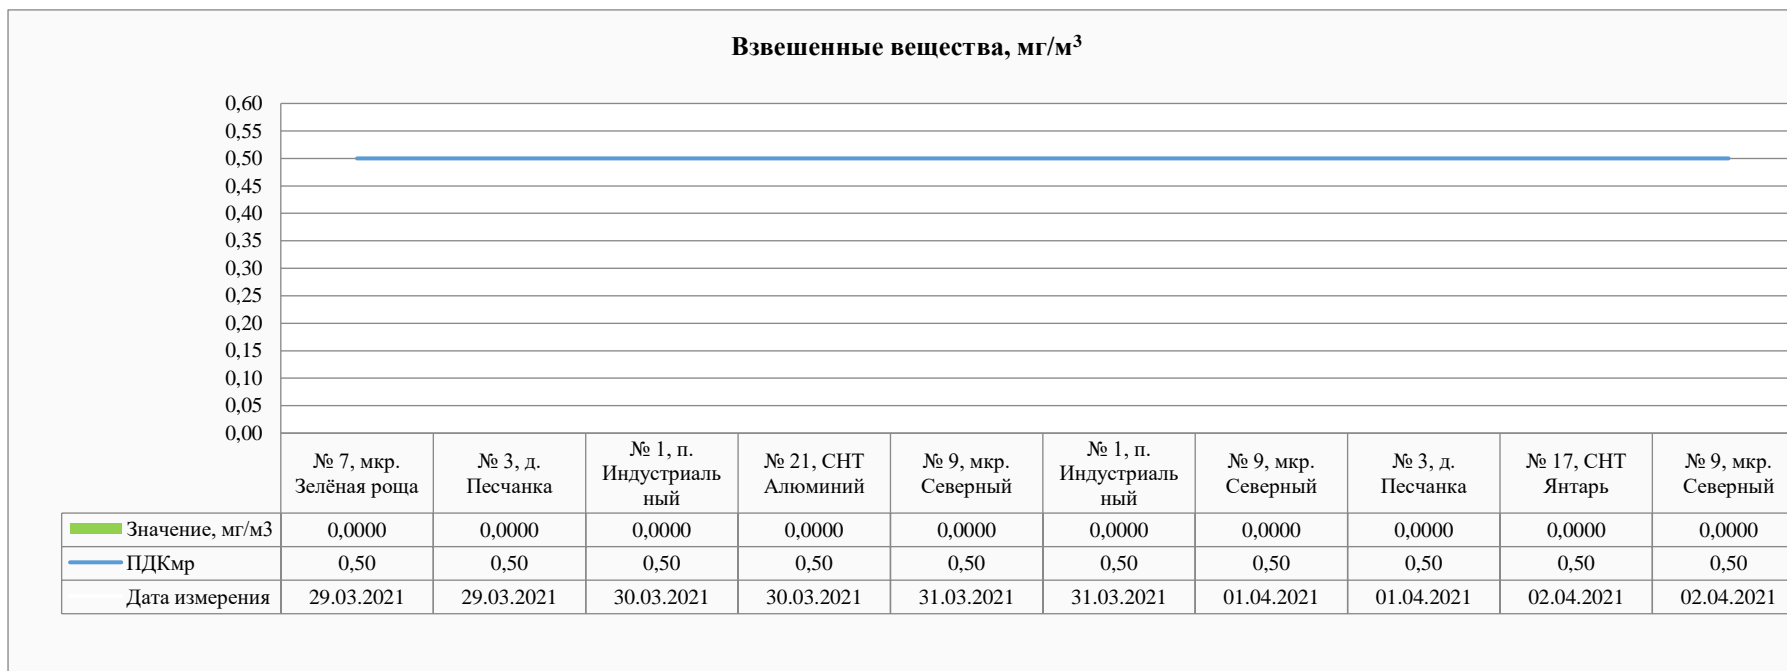

Санитарно-промышленная лаборатория АО "РУСАЛ Красноярск"
Адрес: г. Красноярск, ул. Пограничников, 40
e-mail Yana.Kovaleva@rusal.com
тел. (391) 256 33 97; (391) 256 39 23