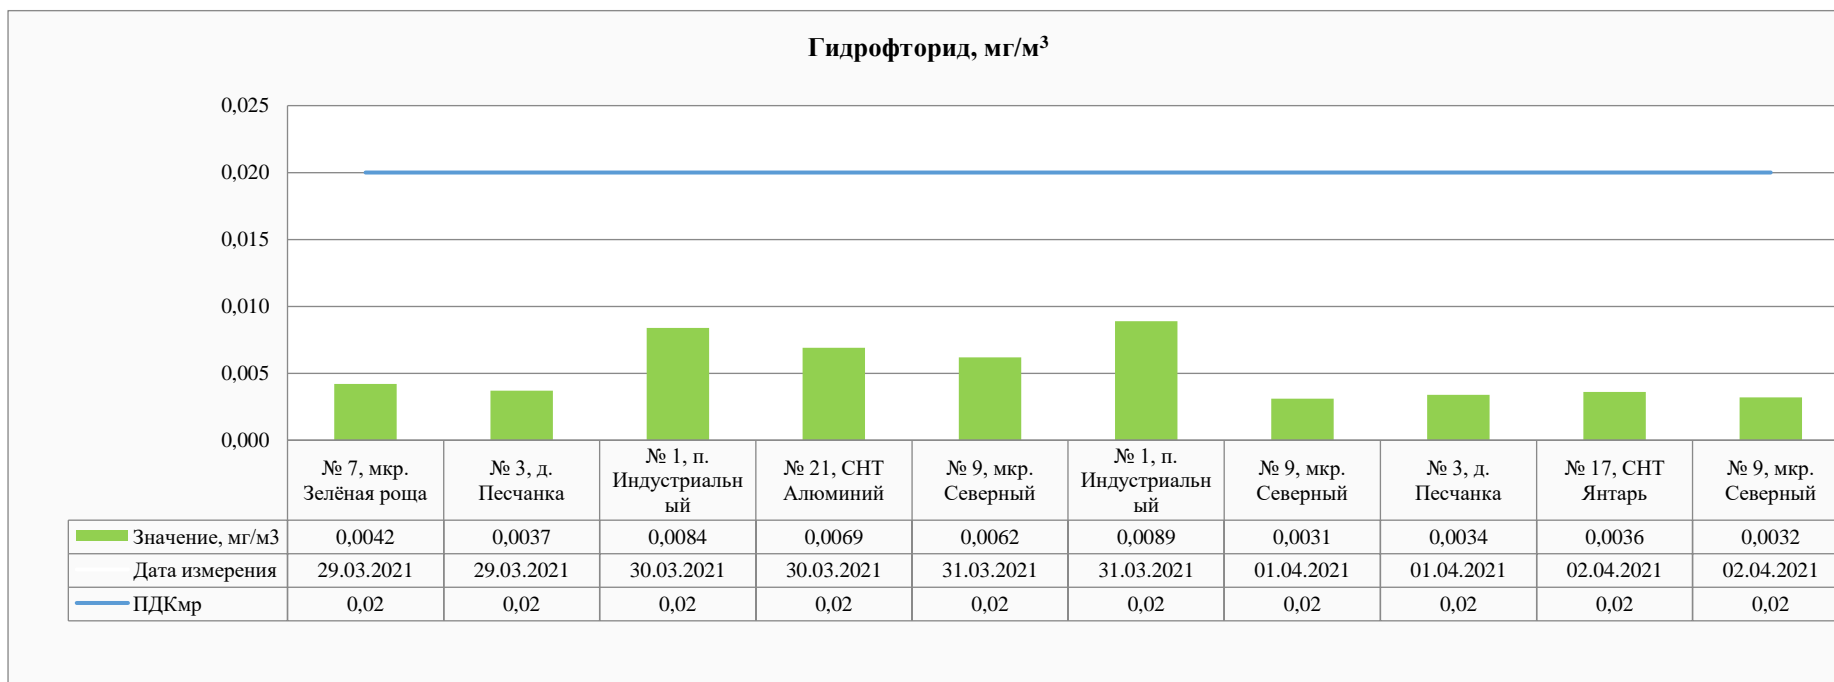

Акционерное общество «РУСАЛ Красноярский Алюминиевый Завод»
(АО «РУСАЛ Красноярск»)
ул. Пограничников, 40, г. Красноярск, Российская Федерация, 660111
Тел.: (391) 256-40-35, Факс: (391) 256-40-88

Контроль уровня загрязнения атмосферного воздуха в период с 29.03.2021 по 02.04.2021.