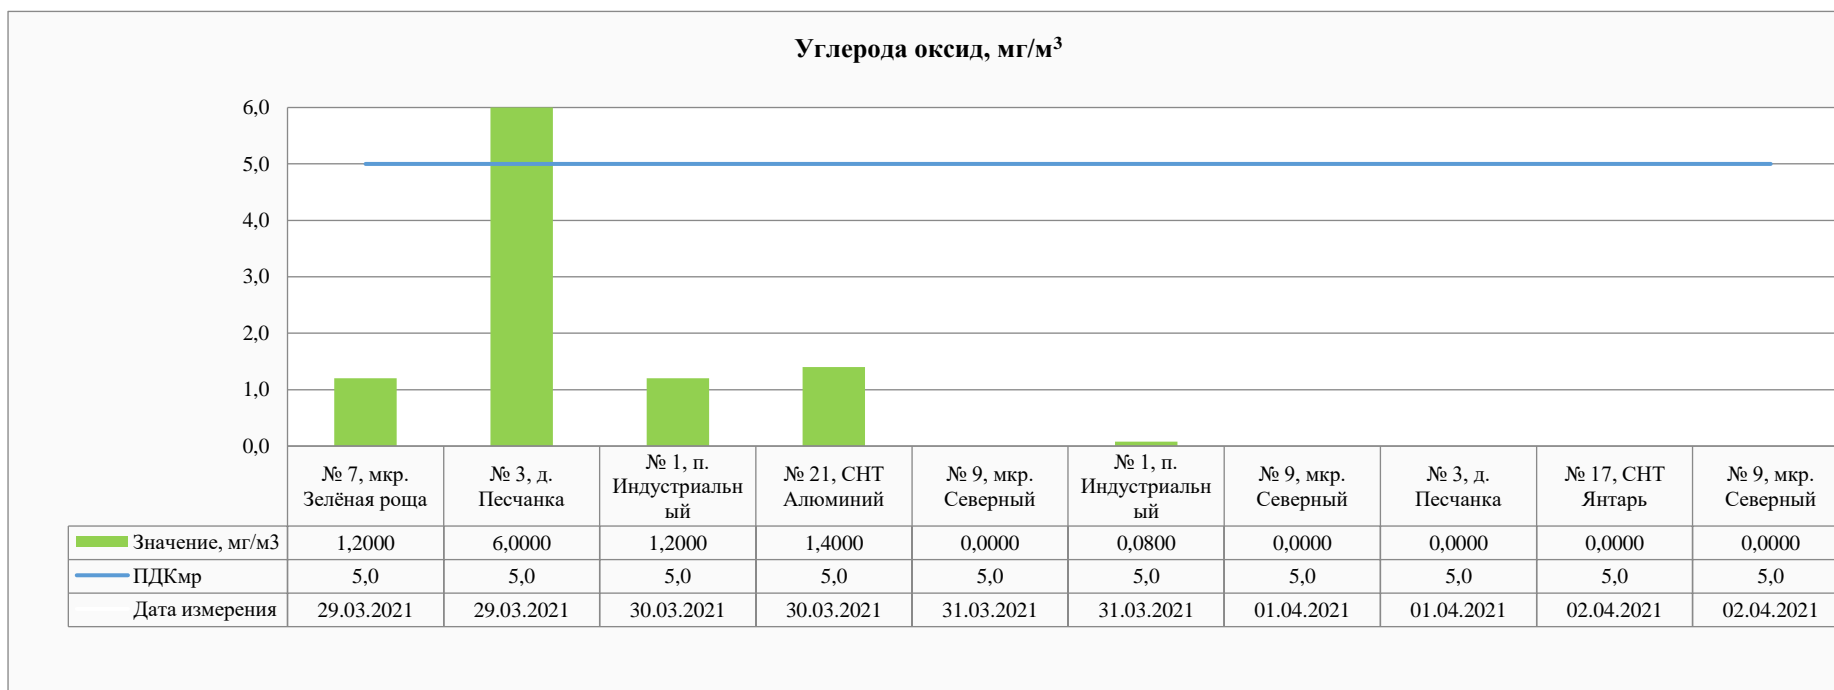

Акционерное общество «РУСАЛ Красноярский Алюминиевый Завод»
(АО «РУСАЛ Красноярск»)
ул. Пограничников, 40, г. Красноярск, Российская Федерация, 660111
Тел.: (391) 256-40-35, Факс: (391) 256-40-88