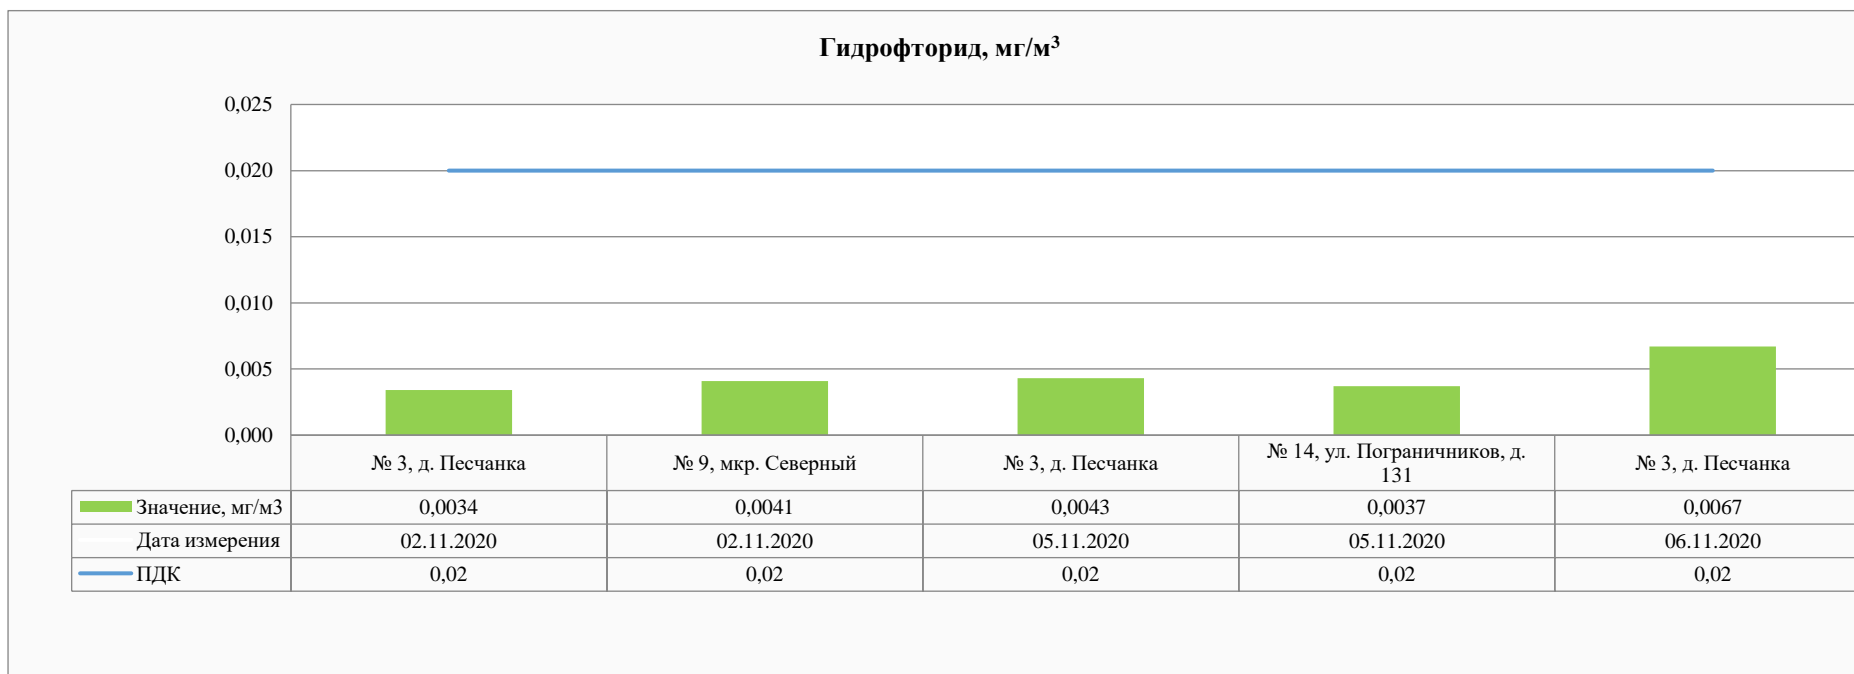

Акционерное общество «РУСАЛ Красноярский Алюминиевый Завод»
(АО «РУСАЛ Красноярск»)
ул. Пограничников, 40, г. Красноярск, Российская Федерация, 660111
Тел.: (391) 256-40-35, Факс: (391) 256-40-88

Контроль уровня загрязнения атмосферного воздуха в период с 02.11.2020 по 06.11.2020.