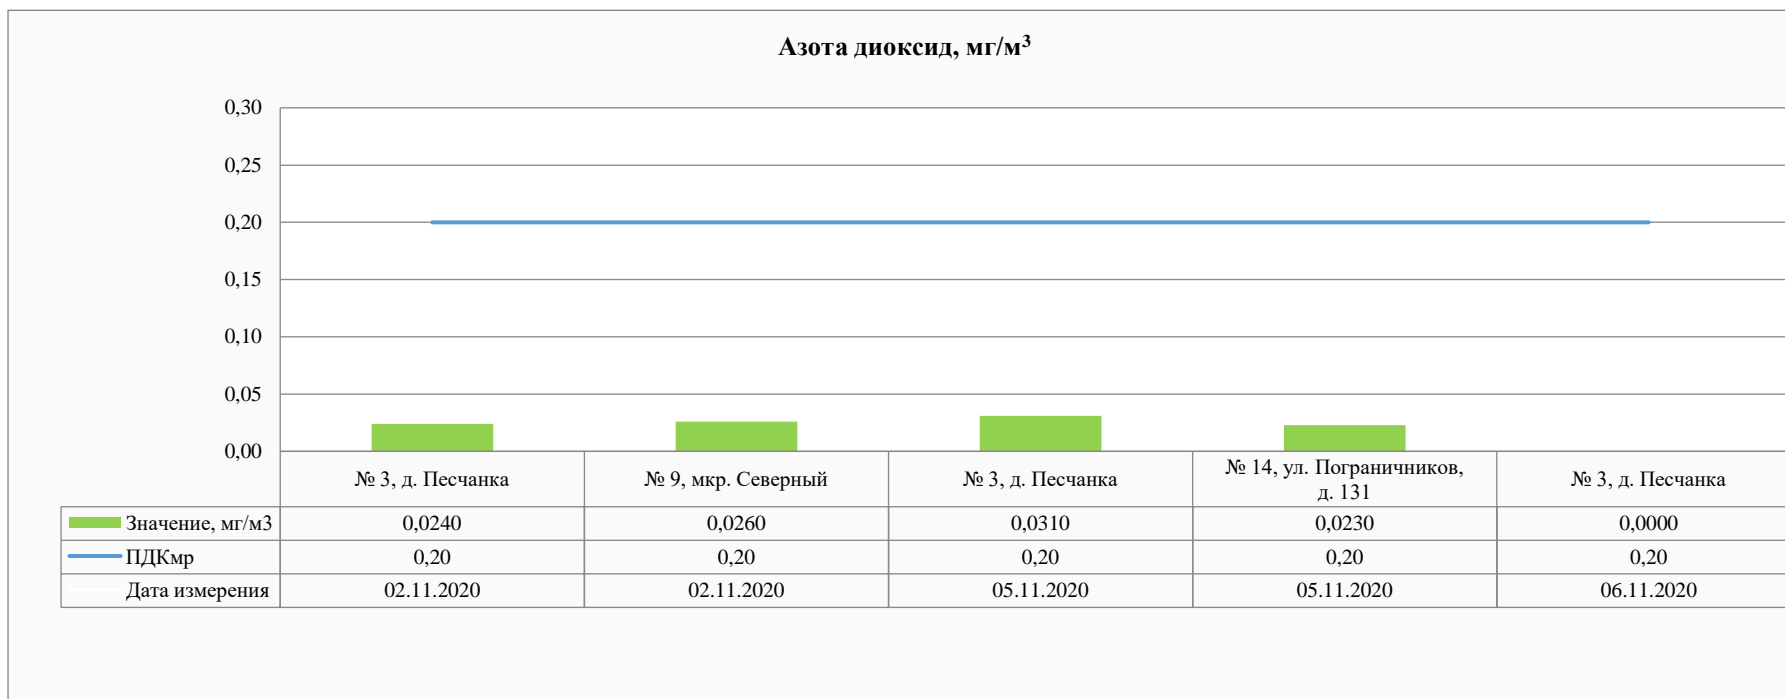

Санитарно-промышленная лаборатория АО "РУСАЛ Красноярск"
Адрес: г. Красноярск, ул. Пограничников, 40
e-mail Yana.Kovaleva@rusal.com
тел. (391) 256 33 97; (391) 256 39 23