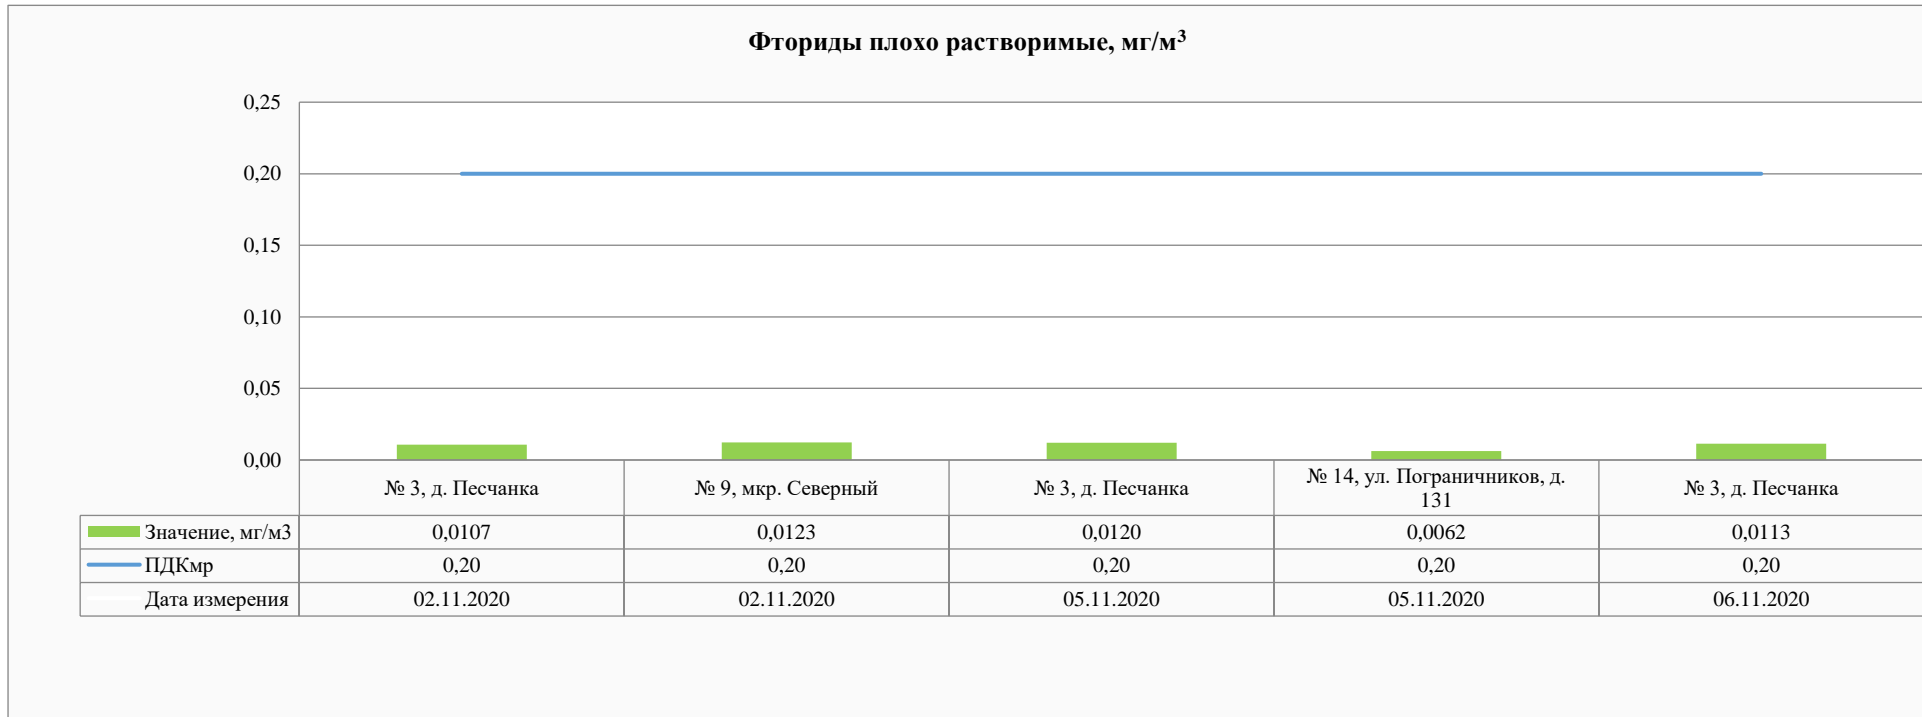

Акционерное общество «РУСАЛ Красноярский Алюминиевый Завод»
(АО «РУСАЛ Красноярск»)
ул. Пограничников, 40, г. Красноярск, Российская Федерация, 660111
Тел.: (391) 256-40-35, Факс: (391) 256-40-88