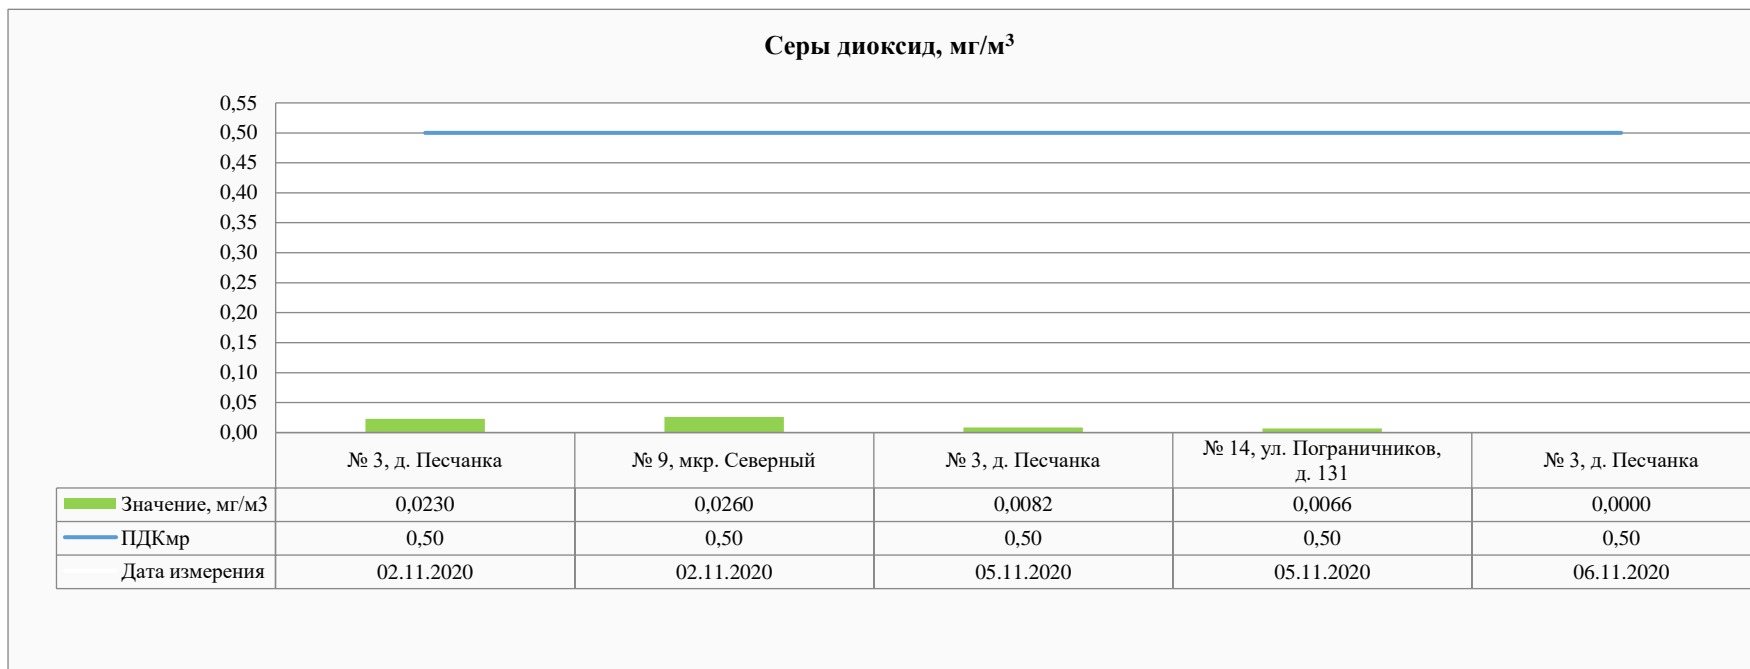

Акционерное общество «РУСАЛ Красноярский Алюминиевый Завод»
(АО «РУСАЛ Красноярск»)
ул. Пограничников, 40, г. Красноярск, Российская Федерация, 660111
Тел.: (391) 256-40-35, Факс: (391) 256-40-88

Примечание: 0,0000-ниже пределов обнаружений.

Санитарно-промышленная лаборатория АО "РУСАЛ Красноярск"
Адрес: г. Красноярск, ул. Пограничников, 40
e-mail Yana.Kovaleva@rusal.com
ел. (391) 256 33 97; (391) 256 39 23